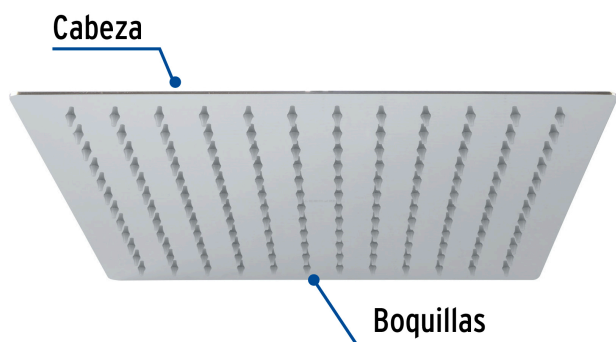

CÓDIGO: 45783 CLAVE: R-312S

Regadera cromo 12" plato cuadrado delgado sin brazo, Foset

- Cabeza de acero inoxidable
- Para mayor flujo de agua se puede retirar el reductor
- Compatible con el brazo y chapetón BCH-710 marca Foset ®

Boquillas fácil limpieza

Articulada

Certificaciones y garantías

- Cumple la norma NOM-008-CONAGUA

Especificaciones

Diámetro de la cabeza	12" (30 cm)
Acabado	Cromo
Presión de trabajo	1 kgf/cm ² a 6 kgf/cm ²
Consumo mínimo máximo	4 l/min 10 l/min
Conexión de entrada	1/2" - 14 NPT
Empaque individual	Caja
Inner	1
Master	4
Pallet	108

País de origen

Fabricado en China bajo las estrictas especificaciones de GRUPO TRUPER

Imagenes complementarias

Para mayor flujo de agua se puede retirar el reductor

Altura (h)	Presión		
	kPa	kgf / cm ²	PSI
2 m	20	0.2	2.8
3 m	30	0.3	4.2
4 m	40	0.4	5.6

Imágenes complementarias

Compatible con el brazo y chapetón para
regadera techo

BCH-710