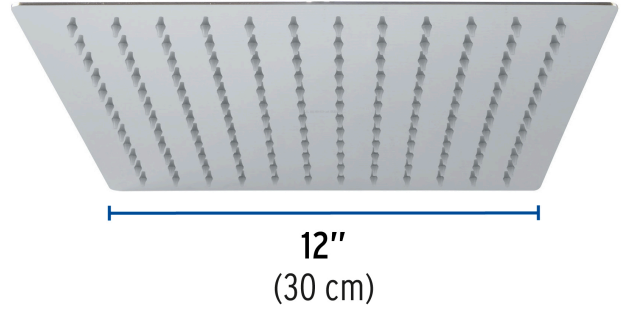

CÓDIGO: 45783 CLAVE: R-312S

Regadera plato cuadrado 12" sin brazo, cromo, FOSET RIVIERA

- Cabeza de acero inoxidable
- Para mayor flujo de agua se puede retirar el reductor
- Compatible con el brazo y chapetón BCH-710 marca Foset ®

Boquillas fácil limpieza

Articulada

Certificaciones y garantías

- Cumple la norma NOM-008-CONAGUA

Especificaciones

Diámetro de la cabeza	12" (30 cm)
Acabado	Cromo
Presión de trabajo	1 kgf/cm ² a 6 kgf/cm ²
Consumo mínimo máximo	4 l/min 10 l/min
Conexión de entrada	1/2" - 14 NPT
Empaque individual	Caja
Inner	1
Master	4
Pallet	108

País de origen

Fabricado en China bajo las estrictas especificaciones de GRUPO TRUPER

Imágenes complementarias

Para mayor flujo de agua se puede retirar el reductor

Altura (h)	Presión		
	kPa	kgf / cm ²	PSI
2 m	20	0.2	2.8
3 m	30	0.3	4.2
4 m	40	0.4	5.6