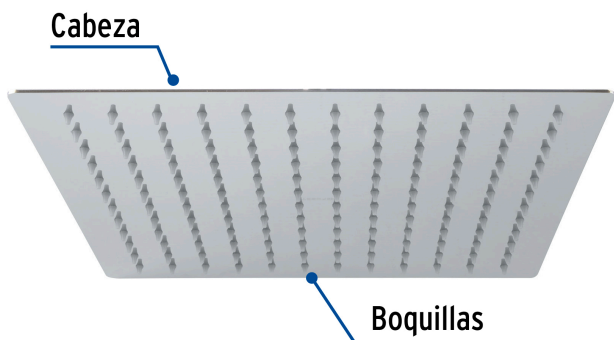

CÓDIGO: 45783 CLAVE: R-312S

Regadera cromo 12" plato cuadrado delgado sin brazo, Foset

- Cabeza de acero inoxidable
- Para mayor flujo de agua se puede retirar el reductor
- Compatible con el brazo y chapetón BCH-710 marca Foset ®

Boquillas fácil
limpieza

Articulada

Certificaciones y garantías

- Cumple la norma NOM-008-CONAGUA

Especificaciones

Diámetro de la cabeza	12" (30 cm)
Acabado	Cromo
Presión de trabajo	1 kgf/cm ² a 6 kgf/cm ²
Consumo mínimo máximo	4 l/min 10 l/min
Conexión de entrada	1/2" - 14 NPT
Empaque individual	Caja
Inner	1
Master	4
Pallet	108

País de origen

Fabricado en China bajo las estrictas especificaciones de Truper

Imágenes complementarias

Para mayor flujo de agua se puede retirar el reductor

Altura (h)	Presión		
	kPa	kgf / cm ²	PSI
2 m	20	0.2	2.8
3 m	30	0.3	4.2
4 m	40	0.4	5.6

Imágenes complementarias

Compatible con el brazo y chapetón para
regadera techo

BCH-710