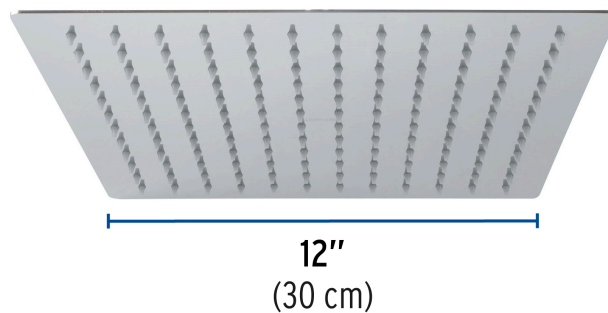

CÓDIGO: 45783 CLAVE: R-312S

Regadera cromo 12" plato cuadrado delgado sin brazo, Foset

- Cabeza de acero inoxidable
- Para mayor flujo de agua se puede retirar el reductor
- Compatible con el brazo y chapetón BCH-710 marca Foset ®

Boquillas fácil
limpieza

Articulada

Certificaciones y garantías

- Cumple la norma NOM-008-CONAGUA

Especificaciones

Diámetro de la cabeza	12" (30 cm)
Acabado	Cromo
Presión de trabajo	1 kgf/cm ² a 6 kgf/cm ²
Consumo mínimo máximo	4 l/min 10 l/min
Conexión de entrada	1/2" - 14 NPT
Empaque individual	Caja
Inner	1
Master	4
Pallet	108

País de origen

Fabricado en China bajo las estrictas especificaciones de Truper

Imágenes complementarias

Para mayor flujo de agua se puede retirar el reductor

Altura (h)	Presión		
	kPa	kgf / cm ²	PSI
2 m	20	0.2	2.8
3 m	30	0.3	4.2
4 m	40	0.4	5.6