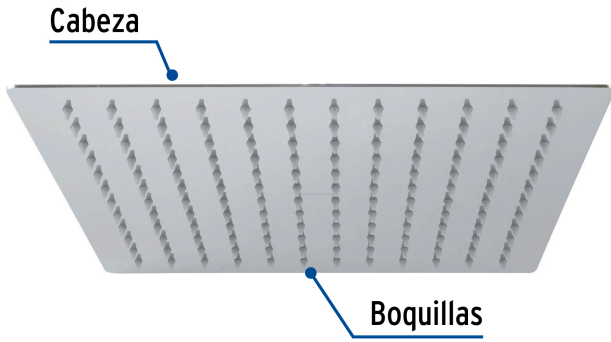

CÓDIGO: 45783 CLAVE: R-312S

Regadera plato cuadrado 12" sin brazo, cromo, FOSET RIVIERA

- Cabeza de acero inoxidable
- Para mayor flujo de agua se puede retirar el reductor
- Compatible con el brazo y chapetón BCH-710 marca Foset ®

Boquillas fácil limpieza

Articulada

Certificaciones y garantías

- Cumple la norma NOM-008-CONAGUA

Especificaciones

Diámetro de la cabeza	12" (30 cm)
Acabado	Cromo
Presión de trabajo	1 kgf/cm ² a 6 kgf/cm ²
Consumo mínimo máximo	4 l/min 10 l/min
Conexión de entrada	1/2" - 14 NPT
Empaque individual	Caja
Inner	1
Master	4
Pallet	108

País de origen

Fabricado en China bajo las estrictas especificaciones de GRUPO TRUPER

Imágenes complementarias

Para mayor flujo de agua se puede retirar el reductor

Altura (h)	Presión		
	kPa	kgf / cm ²	PSI
2 m	20	0.2	2.8
3 m	30	0.3	4.2
4 m	40	0.4	5.6

Imágenes complementarias

Compatible con el brazo y chapetón para
regadera techo

BCH-710