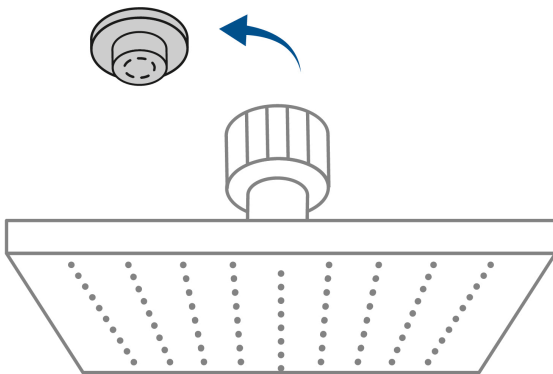

CÓDIGO: 45783 CLAVE: R-312S

Regadera plato cuadrado 12" sin brazo, cromo, FOSET RIVIERA

- Cabeza de acero inoxidable
- Para mayor flujo de agua se puede retirar el reductor
- Compatible con el brazo y chapetón BCH-710 marca Foset ®

Boquillas fácil limpieza

Articulada

Certificaciones y garantías

- Cumple la norma NOM-008-CONAGUA

Especificaciones

Diámetro de la cabeza	12" (30 cm)
Acabado	Cromo
Presión de trabajo	1 kgf/cm ² a 6 kgf/cm ²
Consumo mínimo máximo	4 l/min 10 l/min
Conexión de entrada	1/2" - 14 NPT
Empaque individual	Caja
Inner	1
Master	4
Pallet	108

País de origen

Fabricado en China bajo las estrictas especificaciones de GRUPO TRUPER

Imágenes complementarias

Para mayor flujo de agua se puede retirar el reductor

Altura (h)	Presión		
	kPa	kgf / cm ²	PSI
2 m	20	0.2	2.8
3 m	30	0.3	4.2
4 m	40	0.4	5.6

Imágenes complementarias

Compatible con el brazo y chapetón para
regadera techo

BCH-710