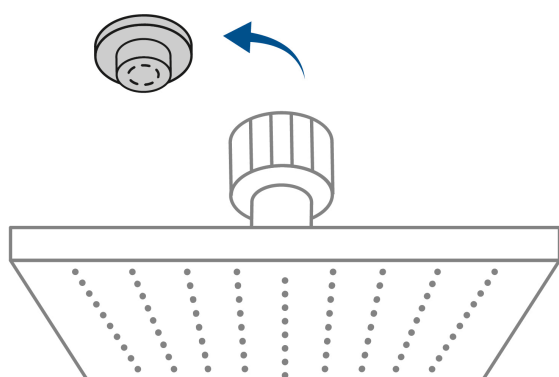

CÓDIGO: 45783 CLAVE: R-312S

Regadera cromo 12" plato cuadrado delgado sin brazo, Foset

- Cabeza de acero inoxidable
- Para mayor flujo de agua se puede retirar el reductor
- Compatible con el brazo y chapetón BCH-710 marca Foset ®

Boquillas fácil limpieza

Articulada

Certificaciones y garantías

- Cumple la norma NOM-008-CONAGUA

Especificaciones

Diámetro de la cabeza	12" (30 cm)
Acabado	Cromo
Presión de trabajo	1 kgf/cm ² a 6 kgf/cm ²
Consumo mínimo máximo	4 l/min 10 l/min
Conexión de entrada	1/2" - 14 NPT
Empaque individual	Caja
Inner	1
Master	4
Pallet	108

País de origen

Fabricado en China bajo las estrictas especificaciones de GRUPO TRUPER

Imagenes complementarias

Para mayor flujo de agua se puede retirar el reductor

Altura (h)	Presión		
	kPa	kgf / cm ²	PSI
2 m	20	0.2	2.8
3 m	30	0.3	4.2
4 m	40	0.4	5.6

Imágenes complementarias

Compatible con el brazo y chapetón para
regadera techo

BCH-710