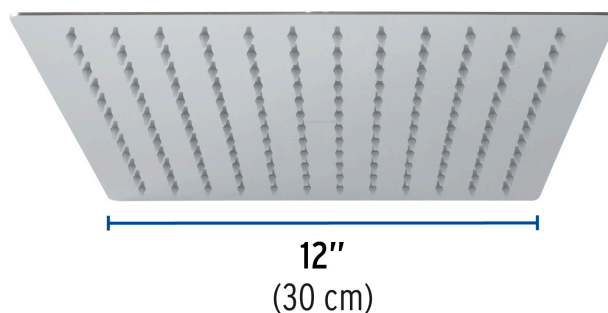

CÓDIGO: 45783 CLAVE: R-312S

Regadera cromo 12" plato cuadrado delgado sin brazo, Foset

- Cabeza de acero inoxidable
- Para mayor flujo de agua se puede retirar el reductor
- Compatible con el brazo y chapetón BCH-710 marca Foset ®

Boquillas fácil limpieza

Articulada

Certificaciones y garantías

- Cumple la norma NOM-008-CONAGUA

Especificaciones

Diámetro de la cabeza	12" (30 cm)
Acabado	Cromo
Presión de trabajo	1 kgf/cm ² a 6 kgf/cm ²
Consumo mínimo máximo	4 l/min 10 l/min
Conexión de entrada	1/2" - 14 NPT
Empaque individual	Caja
Inner	1
Master	4
Pallet	108

País de origen

Fabricado en China bajo las estrictas especificaciones de GRUPO TRUPER

Imagenes complementarias

Para mayor flujo de agua se puede retirar el reductor

Altura (h)	Presión		
	kPa	kgf / cm ²	PSI
2 m	20	0.2	2.8
3 m	30	0.3	4.2
4 m	40	0.4	5.6