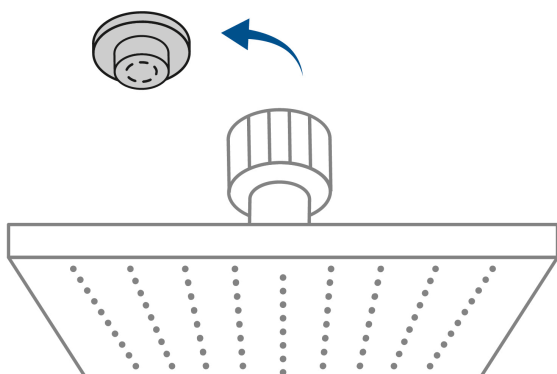

CÓDIGO: 45783 CLAVE: R-312S

Regadera cromo 12" plato cuadrado delgado sin brazo, Foset

- Cabeza de acero inoxidable
- Para mayor flujo de agua se puede retirar el reductor
- Compatible con el brazo y chapetón BCH-710 marca Foset ®

Boquillas fácil
limpieza

Articulada

Certificaciones y garantías

- Cumple la norma NOM-008-CONAGUA

Especificaciones

Diámetro de la cabeza	12" (30 cm)
Acabado	Cromo
Presión de trabajo	1 kgf/cm ² a 6 kgf/cm ²
Consumo mínimo máximo	4 l/min 10 l/min
Conexión de entrada	1/2" - 14 NPT
Empaque individual	Caja
Inner	1
Master	4
Pallet	108

País de origen

Fabricado en China bajo las estrictas especificaciones de Truper

Imágenes complementarias

Para mayor flujo de agua se puede retirar el reductor

Altura (h)	Presión		
	kPa	kgf / cm ²	PSI
2 m	20	0.2	2.8
3 m	30	0.3	4.2
4 m	40	0.4	5.6

Imágenes complementarias

Compatible con el brazo y chapetón para
regadera techo

BCH-710