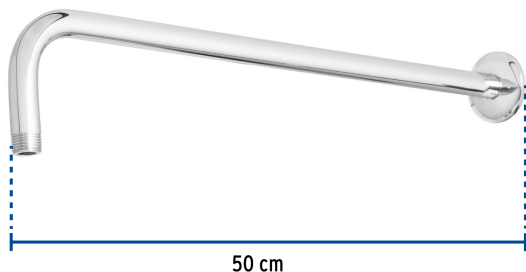

CÓDIGO: 45777 CLAVE: BCH-750

Brazo y chapetón para regadera, 50 cm, cromado, Riviera

- Fabricado en latón para máxima duración
- Incluye chapetón de latón
- Con triple capa de cromo para mayor brillo y resistencia
- Recomendado para regaderas tipo plato
- Compatible con cualquier marca de regaderas

Certificaciones y garantías

Especificaciones

Tipo de brazo	De pared
Acabado	Cromo
Cuerda	1/2" - 14 NPT
Longitud	50 cm
Diámetro del chapetón	58 mm
Empaque individual	Caja
Pallet	512
Inner	1
Master	4

País de origen

Fabricado en China bajo las estrictas especificaciones de Truper

Imágenes complementarias

Para regaderas de 8" y 10" plato cuadrado delgado

R-308S

R-308SN

R-310S

R-310SN