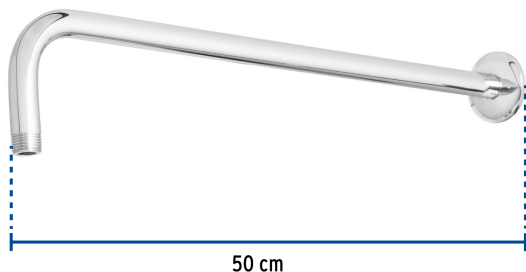

CÓDIGO: 45777 CLAVE: BCH-750

Brazo y chapetón para regadera, 50 cm, cromado, Riviera

- Fabricado en latón para máxima duración
- Incluye chapetón de latón
- Con triple capa de cromo para mayor brillo y resistencia
- Recomendado para regaderas tipo plato
- Compatible con cualquier marca de regaderas

Certificaciones y garantías

Especificaciones

Tipo de brazo	De pared
Acabado	Cromo
Cuerda	1/2" - 14 NPT
Longitud	50 cm
Diámetro del chapetón	58 mm
Empaque individual	Caja
Pallet	512
Inner	1
Master	4

País de origen

Fabricado en China bajo las estrictas especificaciones de GRUPO TRUPER

Imágenes complementarias

50 cm

Para regaderas de 8" y 10" plato cuadrado delgado

R-308S

R-308SN

R-310S

R-310SN