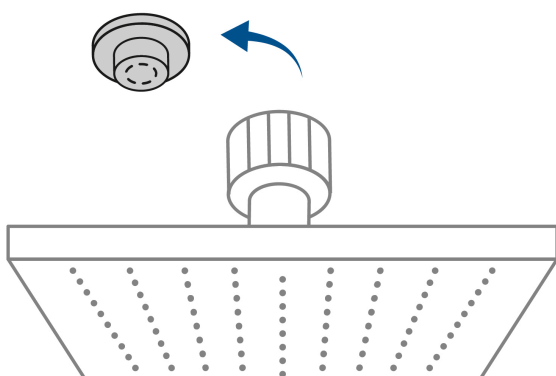

CÓDIGO: 45781 CLAVE: R-310S

Regadera cromo 10" plato cuadrado delgado sin brazo, Foset

- Cabeza de acero inoxidable
- Para mayor flujo de agua se puede retirar el reductor
- Compatible con el brazo y chapetón BCH-750 marca Foset ®

Boquillas fácil
limpieza

Articulada

Certificaciones y garantías

- Cumple la norma NOM-008-CONAGUA

Especificaciones

Acabado	Cromo
Diámetro de la cabeza	10" (25 cm)
Presión de trabajo	1 kgf/cm ² a 6 kgf/cm ²
Consumo mínimo máximo	4 l/min 10 l/min
Conexión de entrada	1/2" - 14 NPT
Empaque individual	Caja
Inner	1
Master	4
Pallet	108

País de origen

Fabricado en China bajo las estrictas especificaciones de GRUPO TRUPER

Imagenes complementarias

Para mayor flujo de agua se puede retirar el reductor

Altura (h)	Presión		
	kPa	kgf / cm ²	PSI
2 m	20	0.2	2.8
3 m	30	0.3	4.2
4 m	40	0.4	5.6

Imagenes complementarias

Compatible con el brazo y chapetón para regadera, 50 cm, cromado

BCH-750