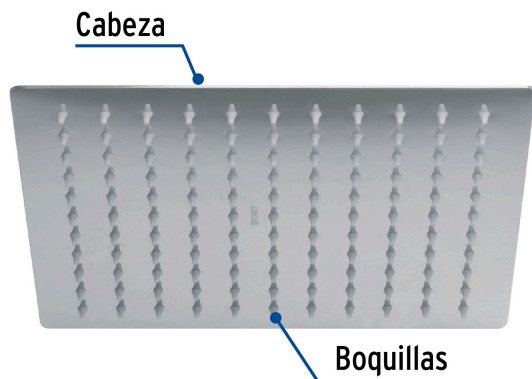

CÓDIGO: 45781 CLAVE: R-310S

Regadera cromo 10" plato cuadrado delgado sin brazo, Foset

- Cabeza de acero inoxidable
- Para mayor flujo de agua se puede retirar el reductor
- Compatible con el brazo y chapetón BCH-750 marca Foset ®

Boquillas fácil
limpieza

Articulada

Certificaciones y garantías

- Cumple la norma NOM-008-CONAGUA

Especificaciones

Acabado	Cromo
Diámetro de la cabeza	10" (25 cm)
Presión de trabajo	1 kgf/cm ² a 6 kgf/cm ²
Consumo mínimo máximo	4 l/min 10 l/min
Conexión de entrada	1/2" - 14 NPT
Empaque individual	Caja
Inner	1
Master	4
Pallet	108

País de origen

Fabricado en China bajo las estrictas especificaciones de Truper

Imágenes complementarias

Para mayor flujo de agua se puede retirar el reductor

Altura (h)	Presión		
	kPa	kgf / cm ²	PSI
2 m	20	0.2	2.8
3 m	30	0.3	4.2
4 m	40	0.4	5.6

Imágenes complementarias

Compatible con el brazo y chapetón para regadera, 50 cm, cromado

BCH-750