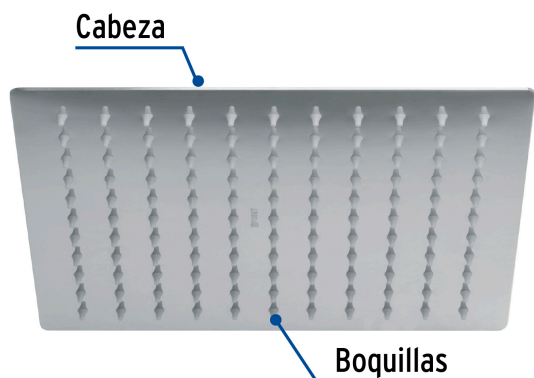

CÓDIGO: 45781 CLAVE: R-310S

Regadera cromo 10" plato cuadrado delgado sin brazo, Foset

- Cabeza de acero inoxidable
- Para mayor flujo de agua se puede retirar el reductor
- Compatible con el brazo y chapetón BCH-750 marca Foset ®

Boquillas fácil
limpieza

Articulada

Certificaciones y garantías

- Cumple la norma NOM-008-CONAGUA

Especificaciones

Acabado	Cromo
Diámetro de la cabeza	10" (25 cm)
Presión de trabajo	1 kgf/cm ² a 6 kgf/cm ²
Consumo mínimo máximo	4 l/min 10 l/min
Conexión de entrada	1/2" - 14 NPT
Empaque individual	Caja
Inner	1
Master	4
Pallet	108

País de origen

Fabricado en China bajo las estrictas especificaciones de GRUPO TRUPER

Imagenes complementarias

Para mayor flujo de agua se puede retirar el reductor

Altura (h)	Presión		
	kPa	kgf / cm ²	PSI
2 m	20	0.2	2.8
3 m	30	0.3	4.2
4 m	40	0.4	5.6

Imagenes complementarias

Compatible con el brazo y chapetón para regadera, 50 cm, cromado

BCH-750