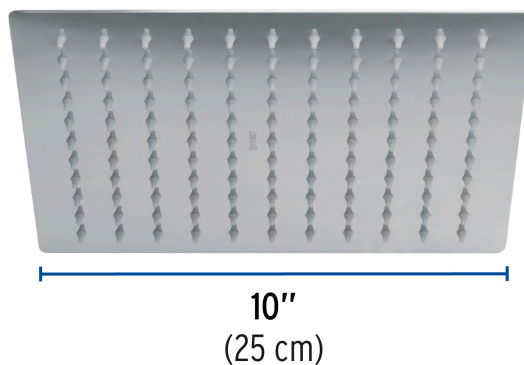

CÓDIGO: 45781 CLAVE: R-310S

Regadera cromo 10" plato cuadrado delgado sin brazo, Foset

- Cabeza de acero inoxidable
- Para mayor flujo de agua se puede retirar el reductor
- Compatible con el brazo y chapetón BCH-750 marca Foset ®

Boquillas fácil
limpieza

Articulada

Certificaciones y garantías

- Cumple la norma NOM-008-CONAGUA

Especificaciones

Acabado	Cromo
Diámetro de la cabeza	10" (25 cm)
Presión de trabajo	1 kgf/cm ² a 6 kgf/cm ²
Consumo mínimo máximo	4 l/min 10 l/min
Conexión de entrada	1/2" - 14 NPT
Empaque individual	Caja
Inner	1
Master	4
Pallet	108

País de origen

Fabricado en China bajo las estrictas especificaciones de Truper

Imágenes complementarias

Para mayor flujo de agua se puede retirar el reductor

Altura (h)	Presión		
	kPa	kgf / cm ²	PSI
2 m	20	0.2	2.8
3 m	30	0.3	4.2
4 m	40	0.4	5.6

Imágenes complementarias

Compatible con el brazo y chapetón para regadera, 50 cm, cromado

BCH-750