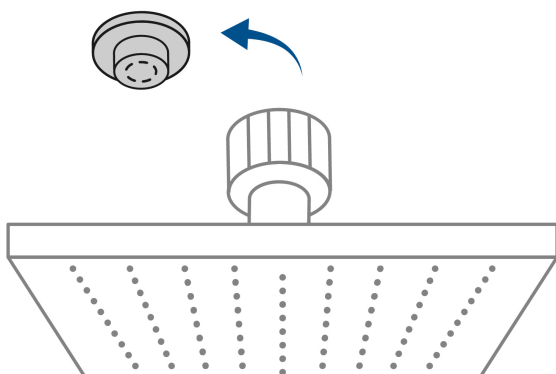

CÓDIGO: 45781 CLAVE: R-310S

Regadera cromo 10" plato cuadrado delgado sin brazo, Foset

- Cabeza de acero inoxidable
- Para mayor flujo de agua se puede retirar el reductor
- Compatible con el brazo y chapetón BCH-750 marca Foset ®

Boquillas fácil
limpieza

Articulada

Certificaciones y garantías

- Cumple la norma NOM-008-CONAGUA

Especificaciones

Acabado	Cromo
Diámetro de la cabeza	10" (25 cm)
Presión de trabajo	1 kgf/cm ² a 6 kgf/cm ²
Consumo mínimo máximo	4 l/min 10 l/min
Conexión de entrada	1/2" - 14 NPT
Empaque individual	Caja
Inner	1
Master	4
Pallet	108

País de origen

Fabricado en China bajo las estrictas especificaciones de Truper

Imágenes complementarias

Para mayor flujo de agua se puede retirar el reductor

Altura (h)	Presión		
	kPa	kgf / cm ²	PSI
2 m	20	0.2	2.8
3 m	30	0.3	4.2
4 m	40	0.4	5.6

Imágenes complementarias

Compatible con el brazo y chapetón para regadera, 50 cm, cromado

BCH-750