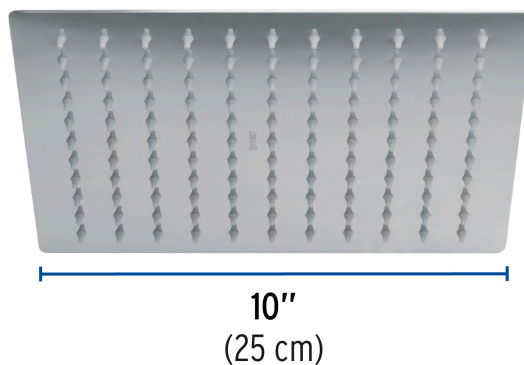

CÓDIGO: 45781 CLAVE: R-310S

Regadera cromo 10" plato cuadrado delgado sin brazo, Foset

- Cabeza de acero inoxidable
- Para mayor flujo de agua se puede retirar el reductor
- Compatible con el brazo y chapetón BCH-750 marca Foset ®

Boquillas fácil
limpieza

Articulada

Certificaciones y garantías

- Cumple la norma NOM-008-CONAGUA

Especificaciones

Acabado	Cromo
Diámetro de la cabeza	10" (25 cm)
Presión de trabajo	1 kgf/cm ² a 6 kgf/cm ²
Consumo mínimo máximo	4 l/min 10 l/min
Conexión de entrada	1/2" - 14 NPT
Empaque individual	Caja
Inner	1
Master	4
Pallet	108

País de origen

Fabricado en China bajo las estrictas especificaciones de GRUPO TRUPER

Imagenes complementarias

Para mayor flujo de agua se puede retirar el reductor

Altura (h)	Presión		
	kPa	kgf / cm ²	PSI
2 m	20	0.2	2.8
3 m	30	0.3	4.2
4 m	40	0.4	5.6

Imagenes complementarias

Compatible con el brazo y chapetón para regadera, 50 cm, cromado

BCH-750