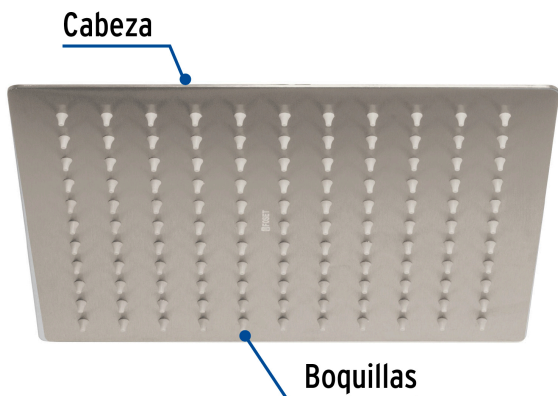

FOSET.

CÓDIGO: 45782 CLAVE: R-310SN

Regadera satín 10" plato cuadrado delgado sin brazo, Foset

- Cabeza de acero inoxidable
- Para mayor flujo de agua se puede retirar el reductor
- Compatible con el brazo y chapetón BCH-750N marca Foset ®

Boquillas fácil
limpieza

Articulada

Certificaciones y garantías

- Cumple la norma NOM-008-CONAGUA

Especificaciones

Acabado	Satín
Diámetro de la cabeza	10" (25 cm)
Presión de trabajo	1 kgf/cm ² a 6 kgf/cm ²
Consumo mínimo máximo	4 l/min 10 l/min
Conexión de entrada	1/2" - 14 NPT
Empaque individual	Caja
Inner	1
Master	4
Pallet	144

País de origen

Fabricado en China bajo las estrictas especificaciones de Truper

Imágenes complementarias

Para mayor flujo de agua se puede retirar el reductor

Altura (h)	Presión		
	kPa	kgf / cm ²	PSI
2 m	20	0.2	2.8
3 m	30	0.3	4.2
4 m	40	0.4	5.6

Imágenes complementarias

Compatible con el brazo y chapetón para
regadera, 50 cm, satinado

BCH-750N