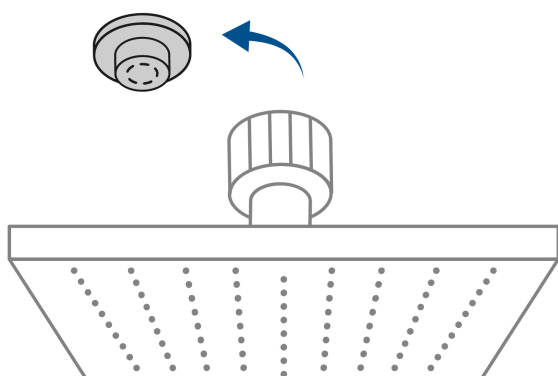

FOSET.

CÓDIGO: 45782 CLAVE: R-310SN

Regadera satín 10" plato cuadrado delgado sin brazo, Foset

- Cabeza de acero inoxidable
- Para mayor flujo de agua se puede retirar el reductor
- Compatible con el brazo y chapetón BCH-750N marca Foset ®

Boquillas fácil
limpieza

Articulada

Certificaciones y garantías

- Cumple la norma NOM-008-CONAGUA

Especificaciones

Acabado	Satín
Diámetro de la cabeza	10" (25 cm)
Presión de trabajo	1 kgf/cm ² a 6 kgf/cm ²
Consumo mínimo máximo	4 l/min 10 l/min
Conexión de entrada	1/2" - 14 NPT
Empaque individual	Caja
Inner	1
Master	4
Pallet	144

País de origen

Fabricado en China bajo las estrictas especificaciones de Truper

Imágenes complementarias

Para mayor flujo de agua se puede retirar el reductor

Altura (h)	Presión		
	kPa	kgf / cm ²	PSI
2 m	20	0.2	2.8
3 m	30	0.3	4.2
4 m	40	0.4	5.6

Imágenes complementarias

Compatible con el brazo y chapetón para
regadera, 50 cm, satinado

BCH-750N