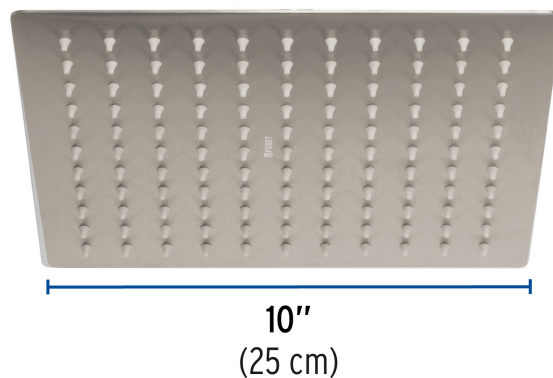

FOSET.

CÓDIGO: 45782 CLAVE: R-310SN

Regadera satín 10" plato cuadrado delgado sin brazo, Foset

- Cabeza de acero inoxidable
- Para mayor flujo de agua se puede retirar el reductor
- Compatible con el brazo y chapetón BCH-750N marca Foset ®

Boquillas fácil
limpieza

Articulada

Certificaciones y garantías

- Cumple la norma NOM-008-CONAGUA

Especificaciones

Acabado	Satín
Diámetro de la cabeza	10" (25 cm)
Presión de trabajo	1 kgf/cm ² a 6 kgf/cm ²
Consumo mínimo máximo	4 l/min 10 l/min
Conexión de entrada	1/2" - 14 NPT
Empaque individual	Caja
Inner	1
Master	4
Pallet	144

País de origen

Fabricado en China bajo las estrictas especificaciones de Truper

Imágenes complementarias

Para mayor flujo de agua se puede retirar el reductor

Altura (h)	Presión		
	kPa	kgf / cm ²	PSI
2 m	20	0.2	2.8
3 m	30	0.3	4.2
4 m	40	0.4	5.6

Imágenes complementarias

Compatible con el brazo y chapetón para
regadera, 50 cm, satinado

BCH-750N