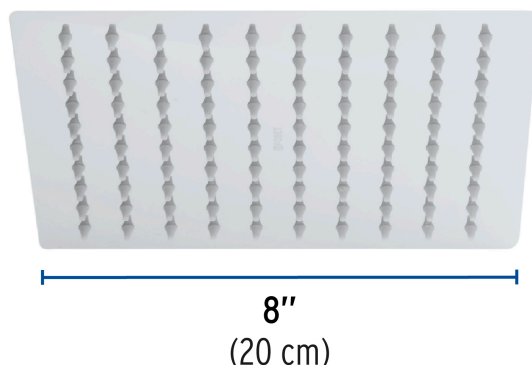

CÓDIGO: 45779 CLAVE: R-308S

Regadera cromo 8" plato cuadrado delgado sin brazo, Foset

- Cabeza de acero inoxidable 304 | 5X más durable que el 201
- Para mayor flujo de agua se puede retirar el reductor
- Compatible con el brazo y chapetón BCH-720 y BCH-750 marca Foset ®

Boquillas fácil limpieza

Articulada

Certificaciones y garantías

- Cumple la norma NOM-008-CONAGUA

Especificaciones

Diámetro de la cabeza	8" (20 cm)
Acabado	Cromo
Presión de trabajo	1 kgf/cm ² a 6 kgf/cm ²
Conexión de entrada	1/2" - 14 NPT
Empaque individual	Caja
Inner	1
Master	4
Pallet	208

País de origen

Fabricado en China bajo las estrictas especificaciones de GRUPO TRUPER

Imagenes complementarias

Para mayor flujo de agua se puede retirar el reductor

Altura (h)	Presión		
	kPa	kgf / cm ²	PSI
2 m	20	0.2	2.8
3 m	30	0.3	4.2
4 m	40	0.4	5.6