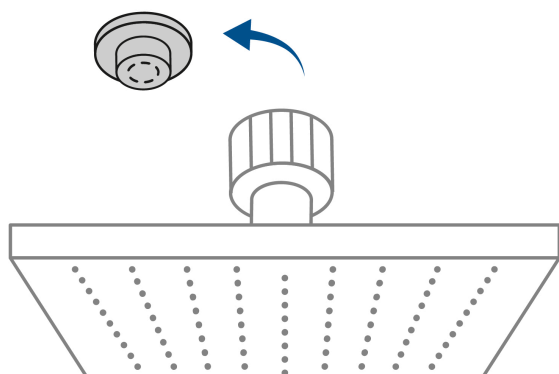

Para mayor flujo de agua se puede retirar el reductor