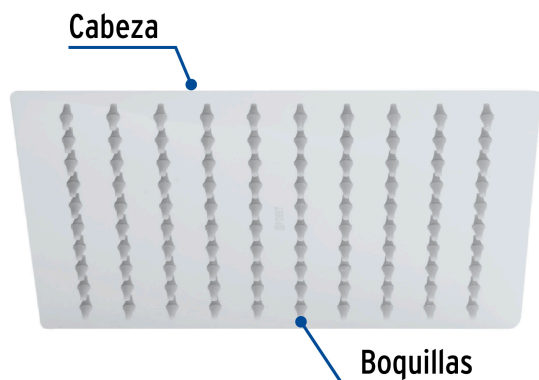

Imagenes complementarias