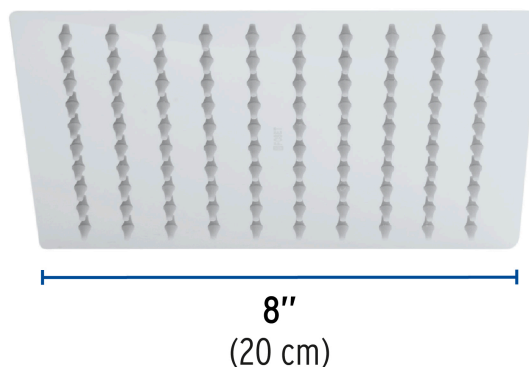

Imagenes complementarias