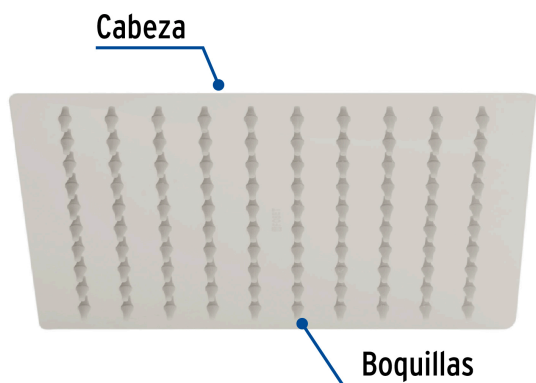

Imagenes complementarias