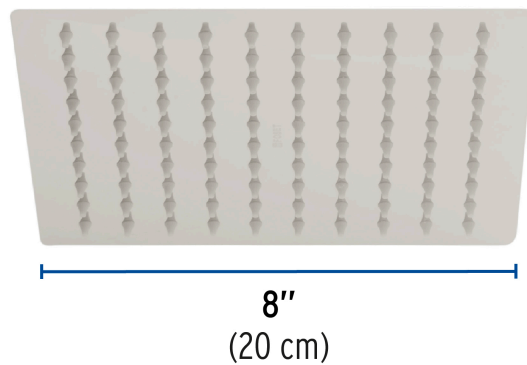

Imagenes complementarias