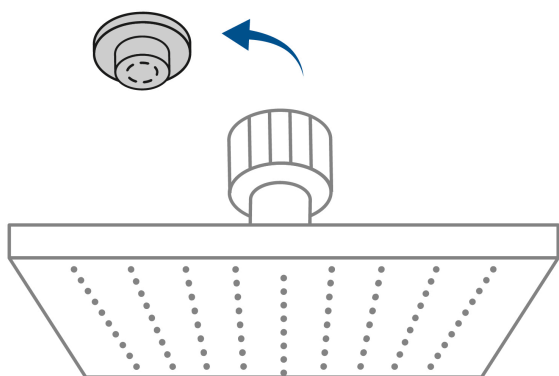

Para mayor flujo de agua se puede retirar el reductor