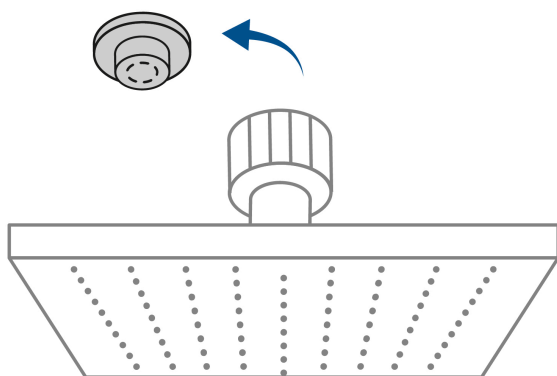

## Regadera satín 8" plato cuadrado delgado sin brazo, Foset

- Cabeza de acero inoxidable
- Para mayor flujo de agua se puede retirar el reductor
- Compatible con el brazo y chapetón BCH-720N y BCH-750N marca Foset ®

### Especificaciones

<b>Diámetro de la cabeza</b>	8" (20 cm)
<b>Acabado</b>	Satín
<b>Presión de trabajo</b>	1 kgf/cm <sup>2</sup> a 6 kgf/cm <sup>2</sup>
<b>Conexión de entrada</b>	1/2" - 14 NPT
<b>Empaque individual</b>	Caja
<b>Pallet</b>	256
<b>Inner</b>	1
<b>Master</b>	4

### País de origen

Fabricado en China bajo las estrictas especificaciones de Truper

**Imagenes complementarias**

Para mayor flujo de agua se puede retirar el reductor

Altura (h)	Presión		
	kPa	kgf / cm <sup>2</sup>	PSI
2 m	20	0.2	2.8
3 m	30	0.3	4.2
4 m	40	0.4	5.6