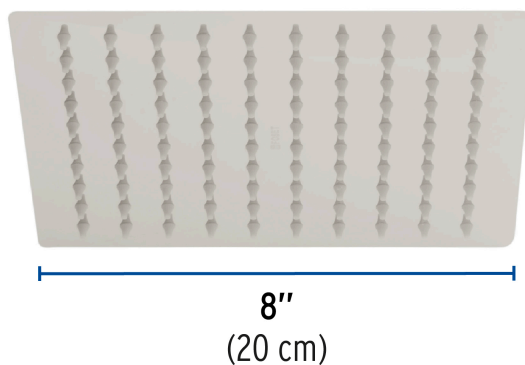

Imagenes complementarias