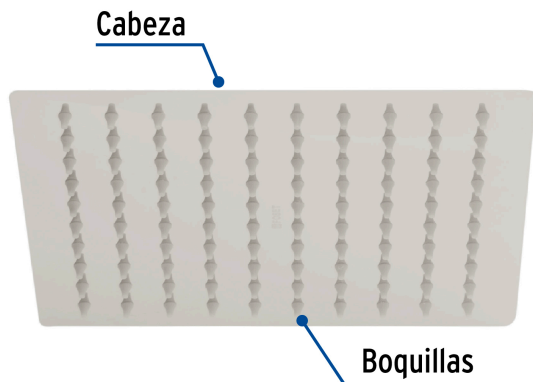

Imagenes complementarias