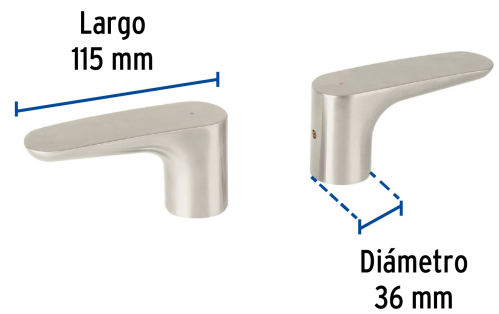

CÓDIGO: 45292 CLAVE: RIMM-02N

Juego de manerales de palanca para tina, satin, Riviera

- Manerales tipo palanca metálicos
- Para mezcladora modelo RIM-52N marca Foset Riviera®

Certificaciones y garantías

Especificaciones

Acabado	Satín
Largo	115 mm
Diámetro	36 mm
Peso total	680 g
Empaque individual	Caja
Inner	4
Master	24
Pallet	1152

País de origen

Fabricado en China bajo las estrictas especificaciones de Truper

Imágenes complementarias

Manerales metálicos
tipo palanca

Para mezcladora para tina roma satín

RIM-52N