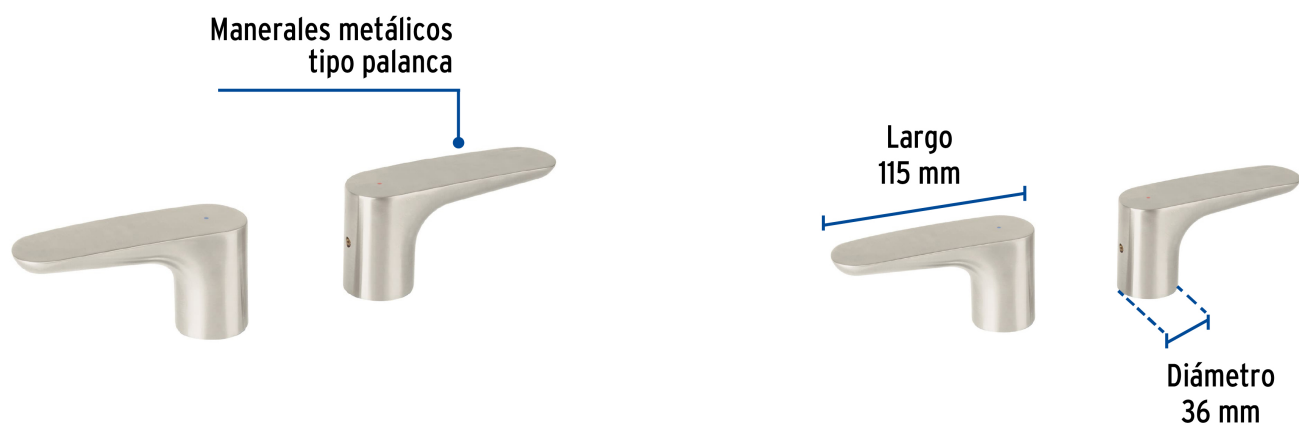

CÓDIGO: 45292 CLAVE: RIMM-02N

Juego de manerales de palanca para tina, satin, Riviera

- Manerales tipo palanca metálicos
- Para mezcladora modelo RIM-52N marca Foset Riviera®

Certificaciones y garantías

Especificaciones

Acabado	Satín
Largo	115 mm
Diámetro	36 mm
Peso total	680 g
Empaque individual	Caja
Master	24
Pallet	1152
Inner	1

País de origen

Fabricado en China bajo las estrictas especificaciones de GRUPO TRUPER

Imágenes complementarias

Para mezcladora para tina roma satín

RIM-52N