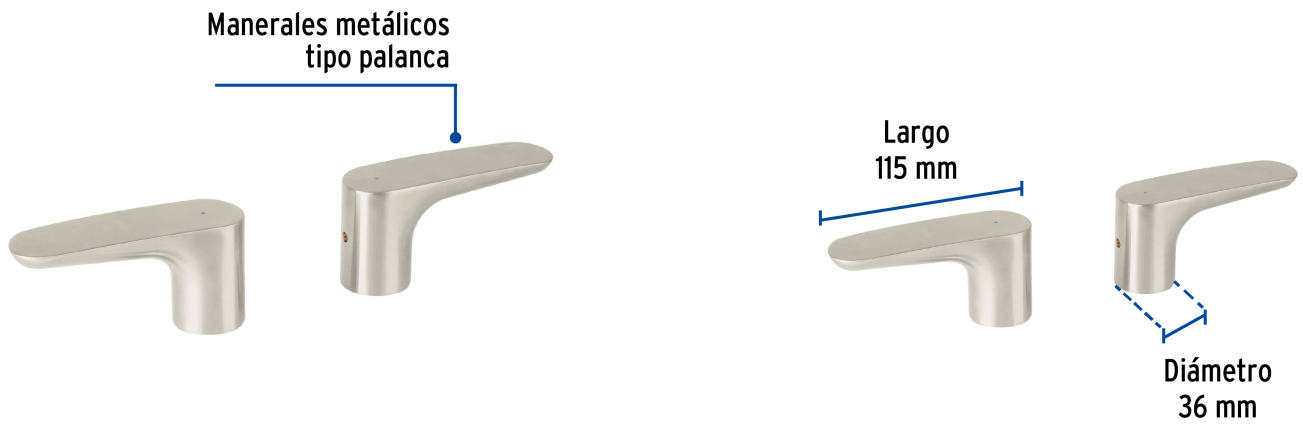

CÓDIGO: 45292 CLAVE: RIMM-02N

Juego de manerales de palanca para tina, satin, Riviera

- Manerales tipo palanca metálicos
- Para mezcladora modelo RIM-52N marca Foset Riviera®

Certificaciones y garantías

Especificaciones

Acabado	Satín
Largo	115 mm
Diámetro	36 mm
Peso total	680 g
Empaque individual	Caja
Master	24
Pallet	1152
Inner	1

País de origen

Fabricado en China bajo las estrictas especificaciones de GRUPO TRUPER

Imágenes complementarias

Para mezcladora para tina roma satín

RIM-52N