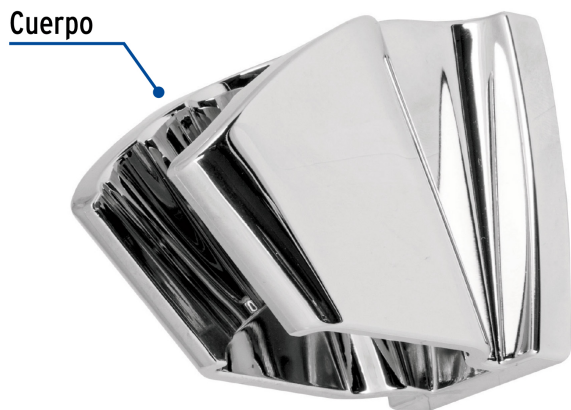

FOSET.

CÓDIGO: 49956 CLAVE: AR-01

Soporte a pared, cromo, Foset

- Cuerpo de ABS
- Compatible con las marcas de mayor presencia en el mercado

**TRICROMO**
Brillo y resistencia

Certificaciones y garantías

Especificaciones

Acabado	Cromo
Empaque individual	Blíster
Pallet	1152
Inner	1
Master	12

País de origen

Fabricado en China bajo las estrictas especificaciones de GRUPO TRUPER

Imágenes complementarias

Sugerencia de Uso

Soporte para
regadera de teléfono

Para regaderas con extensión tipo
teléfono acabado cromo

R-001

R-007

R-008