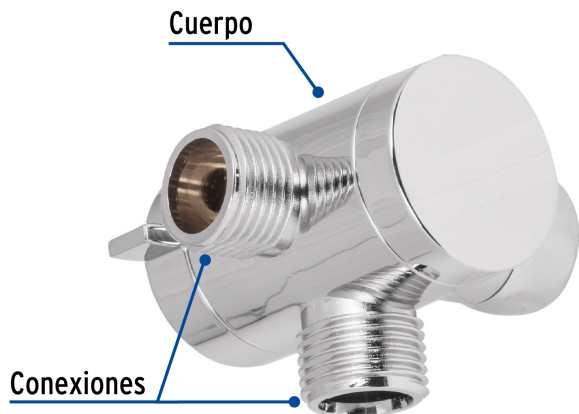

FOSET.

CÓDIGO: 49958 CLAVE: AR-03

Desviador de 3 vías para brazo, cromo, Foset

- Fabricado en ABS
- Permite cambiar el flujo de regadera manual a regadera fija y viceversa
- Fácil de instalar
- Compatible con las marcas de mayor presencia en el mercado

**TRICROMO**
Brillo y resistencia

Certificaciones y garantías

Especificaciones

Acabado	Cromo
Conexiones roscables	(2 exterior/1 interior) 1/2" - 14 NPSM
Empaque individual	Blíster
Pallet	1152
Inner	1
Master	12

País de origen

Fabricado en China bajo las estrictas especificaciones de Truper

Imágenes complementarias

Sugerencia de Uso

Desviador 3 vías

Para regaderas con extensión tipo teléfono acabado cromo

R-001

R-007