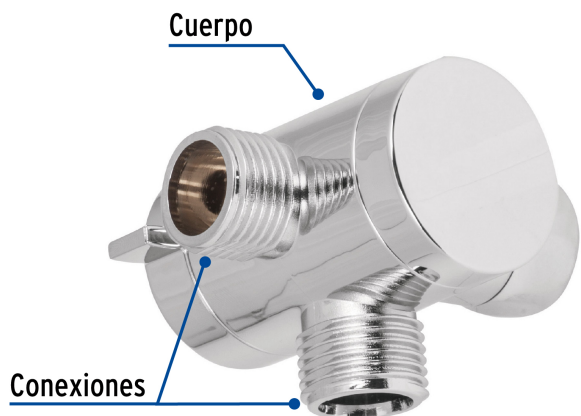

CÓDIGO: 49958 CLAVE: AR-03

Desviador de 3 vías para brazo, cromo, Foset

- Fabricado en ABS
- Permite cambiar el flujo de regadera manual a regadera fija y viceversa
- Fácil de instalar
- Compatible con las marcas de mayor presencia en el mercado

Certificaciones y garantías

Especificaciones

Acabado	Cromo
Conexiones roscables	(2 exterior/1 interior) 1/2" - 14 NPSM
Empaque individual	Blíster
Pallet	1152
Inner	1
Master	12

País de origen

Fabricado en China bajo las estrictas especificaciones de GRUPO TRUPER

Imágenes complementarias

Sugerencia de Uso

Desviador 3 vías

Para regaderas con extensión tipo teléfono acabado cromo

R-001

R-007

R-008