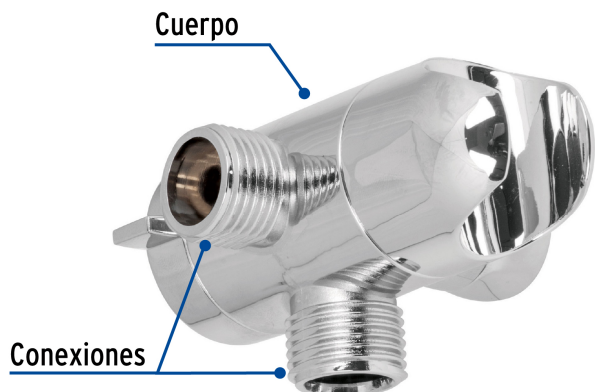

CÓDIGO: 49960 CLAVE: AR-04

Desviador de 3 vías para brazo con soporte, cromo, Foset

- Fabricado en ABS
- Permite cambiar el flujo de regadera manual a regadera fija y viceversa
- Fácil de instalar
- Compatible con las marcas de mayor presencia en el mercado

**TRICROMO**
Brillo y resistencia

Certificaciones y garantías

Especificaciones

Acabado	Cromo
Conexiones roscables	(2 exterior/1 interior) 1/2" - 14 NPSM
Empaque individual	Blíster
Pallet	1152
Inner	1
Master	12

País de origen

Fabricado en China bajo las estrictas especificaciones de Truper

Imagenes complementarias

Sugerencia de Uso

**Desviador 3 vías
c/sopORTE**

**Para regaderas con extensión tipo
teléfono acabado cromo**