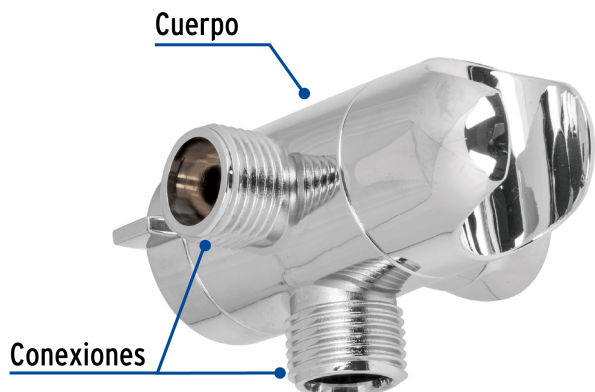

FOSET.

CÓDIGO: 49960 CLAVE: AR-04

Desviador de 3 vías para brazo con soporte, cromo, Foset

- Fabricado en ABS
- Permite cambiar el flujo de regadera manual a regadera fija y viceversa
- Fácil de instalar
- Compatible con las marcas de mayor presencia en el mercado

Certificaciones y garantías

Especificaciones

Acabado	Cromo
Conexiones roscables	(2 exterior/1 interior) 1/2" - 14 NPSM
Empaque individual	Blíster
Pallet	1152
Inner	1
Master	12

País de origen

Fabricado en China bajo las estrictas especificaciones de GRUPO TRUPER

Imágenes complementarias

Sugerencia de Uso

Desviador 3 vías
c/sopORTE

Para regaderas con extensión tipo
teléfono acabado cromo

R-001

R-007

R-008