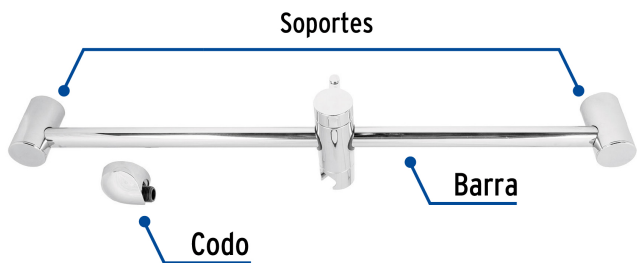

Imágenes complementarias