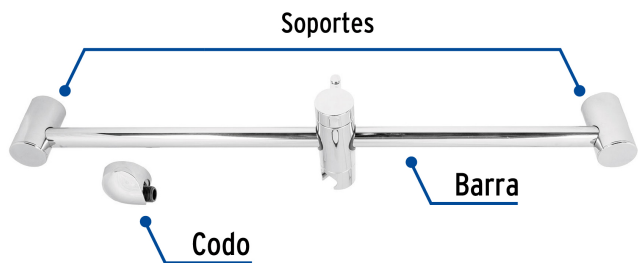

Imágenes complementarias