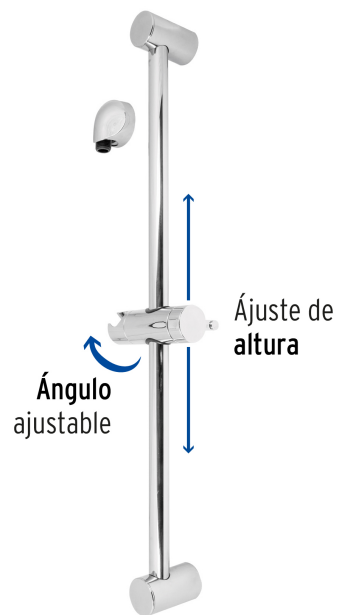

Imágenes complementarias