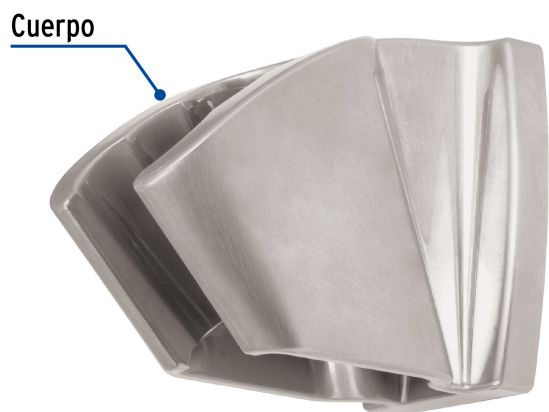

CÓDIGO: 49957 CLAVE: AR-01N

Soporte a pared, satín, Foset

- Cuerpo de ABS
- Compatible con las marcas de mayor presencia en el mercado

Certificaciones y garantías

Especificaciones

Acabado	Satín (PVD)
Empaque individual	Blíster
Pallet	1152
Inner	1
Master	12

País de origen

Fabricado en China bajo las estrictas especificaciones de GRUPO TRUPER

Imágenes complementarias

Sugerencia de Uso

Soporte para regadera de teléfono

Para regaderas con extensión tipo teléfono acabado satin