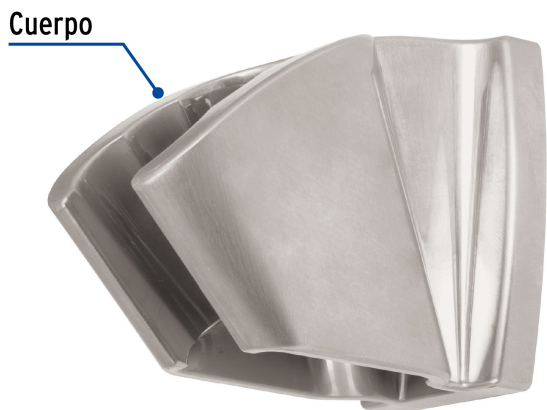

Imágenes complementarias