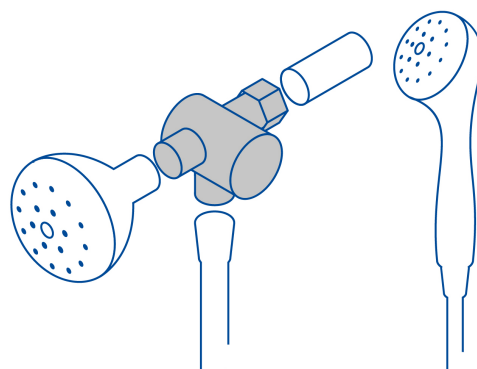

CÓDIGO: 49959 CLAVE: AR-03N

Desviador de 3 vías para brazo, satín, Foset

- Fabricado en ABS
- Permite cambiar el flujo de regadera manual a regadera fija y viceversa
- Fácil de instalar
- Compatible con las marcas de mayor presencia en el mercado

Certificaciones y garantías

Especificaciones

Acabado	Satín PVD
Conexiones roscables	(2 exterior/1 interior) 1/2" - 14 NPSM
Empaque individual	Blíster
Pallet	1152
Inner	1
Master	12

País de origen

Fabricado en China bajo las estrictas especificaciones de Truper

Imágenes complementarias

Sugerencia de Uso

Desviador 3 vías