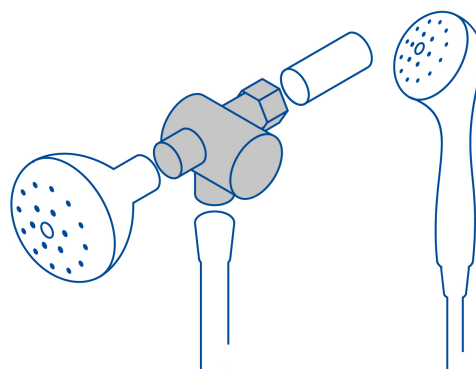

Imágenes complementarias

Sugerencia de Uso

Desviador 3 vías