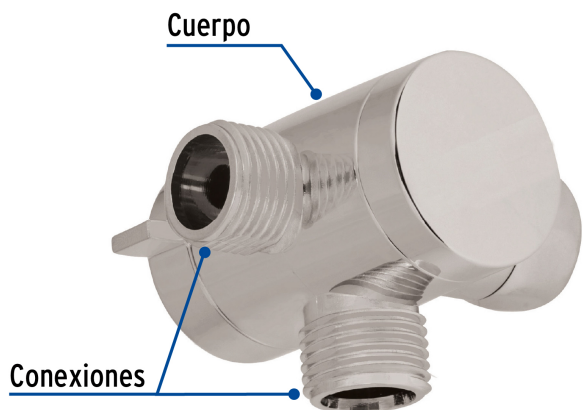

CÓDIGO: 49959 CLAVE: AR-03N

Desviador de 3 vías para brazo, satín, Foset

- Fabricado en ABS
- Permite cambiar el flujo de regadera manual a regadera fija y viceversa
- Fácil de instalar
- Compatible con las marcas de mayor presencia en el mercado

Certificaciones y garantías

Especificaciones

Acabado	Satín PVD
Conexiones roscables	(2 exterior/1 interior) 1/2" - 14 NPSM
Empaque individual	Blíster
Pallet	1152
Inner	1
Master	12

País de origen

Fabricado en China bajo las estrictas especificaciones de Truper

Imágenes complementarias

Sugerencia de Uso

Desviador 3 vías