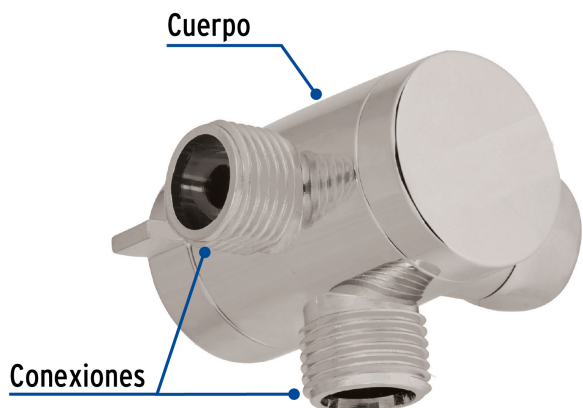

Imágenes complementarias

Sugerencia de Uso

Desviador 3 vías