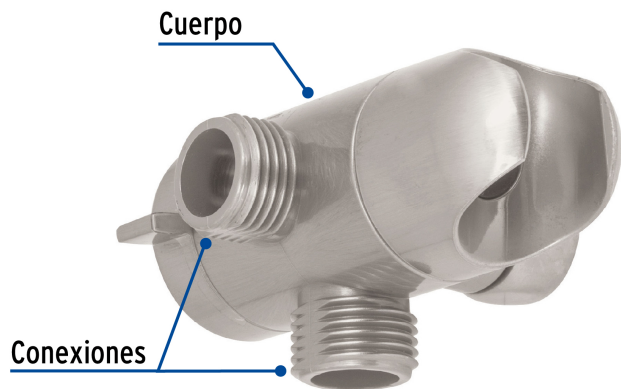

Imágenes complementarias