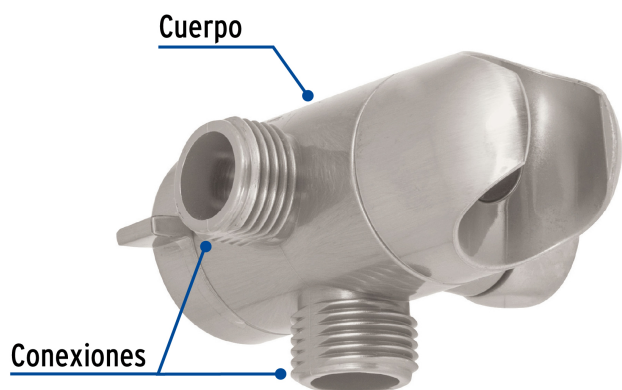

CÓDIGO: 49961 CLAVE: AR-04N

Desviador de 3 vías para brazo con soporte, satín, Foset

- Fabricado en ABS
- Permite cambiar el flujo de regadera manual a regadera fija y viceversa
- Fácil de instalar
- Compatible con las marcas de mayor presencia en el mercado

Certificaciones y garantías

Especificaciones

Acabado	Satín (PVD)
Conexiones roscables	(2 exterior/1 interior) 1/2" - 14 NPSM
Empaque individual	Blíster
Pallet	1152
Inner	1
Master	12

País de origen

Fabricado en China bajo las estrictas especificaciones de GRUPO TRUPER

Imágenes complementarias

Sugerencia de Uso

Desviador 3 vías
c/soporte