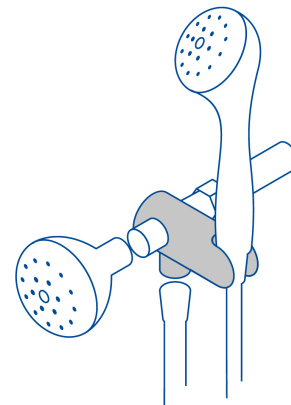

Sugerencia de Uso

Desviador 3 vías
c/soporte