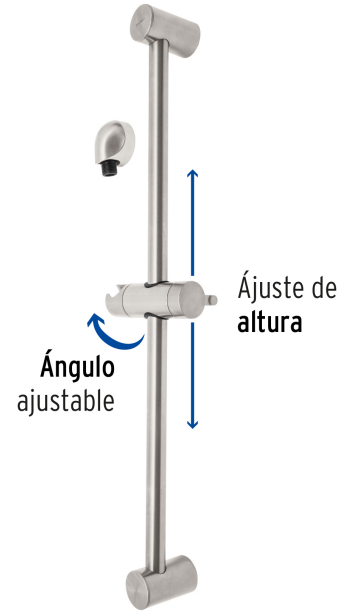

Imagenes complementarias