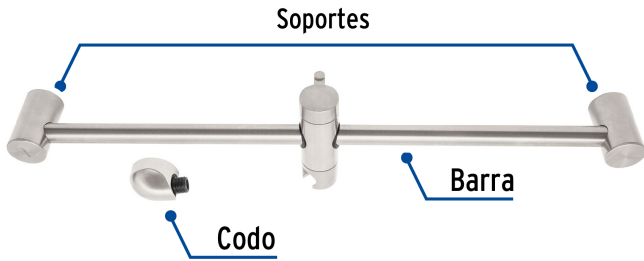

Imagenes complementarias