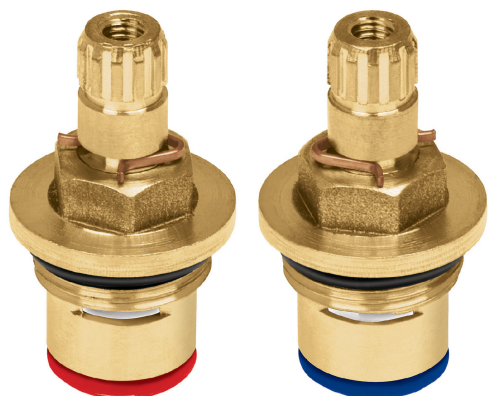

CÓDIGO: 49293 CLAVE: CV-CARCE

Bolsa con 2 cartuchos cerámicos p/llaves de empotrar de PPR

- Cuerpo fabricado en latón
- Cartucho cerámico
- Ensamble de estriado estándar
- Para agua fría y/o caliente

Fácil
instalación

Certificaciones y garantías

- Garantizado contra defectos de fabricación o mano de obra. La garantía se puede hacer válida con cualquier distribuidor de TRUPER

Especificaciones

Tipo de cierre	1/4 de vuelta
Alto	52 mm
Peso por pieza	59 g
Empaque individual	Bolsa
Master	36
Pallet	5760
Inner	6

País de origen

Fabricado en China bajo las estrictas especificaciones de GRUPO TRUPER

Imagenes complementarias

Para los modelos:

- CV-052
- CV-KIT-B
- CV-KIT

Para juego de llaves PPR con manerales metálicos para empotrar