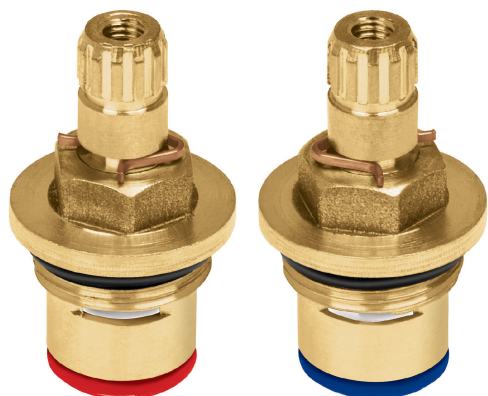

CÓDIGO: 49293 CLAVE: CV-CARCE

Bolsa con 2 cartuchos cerámicos p/llaves de empotrar de PPR

- Cuerpo fabricado en latón
- Cartucho cerámico
- Ensamble de estriado estándar
- Para agua fría y/o caliente

Fácil
instalación

Certificaciones y garantías

- Garantizado contra defectos de fabricación o mano de obra. La garantía se puede hacer válida con cualquier distribuidor de TRUPER

Especificaciones

Tipo de cierre	1/4 de vuelta
Alto	52 mm
Peso por pieza	59 g
Empaque individual	Bolsa
Master	36
Pallet	5760
Inner	6

País de origen

Fabricado en China bajo las estrictas especificaciones de Truper

Imagenes complementarias

Para los modelos:

- CV-052
- CV-KIT-B
- CV-KIT

Para juego de llaves PPR con manerales metálicos para empotrar