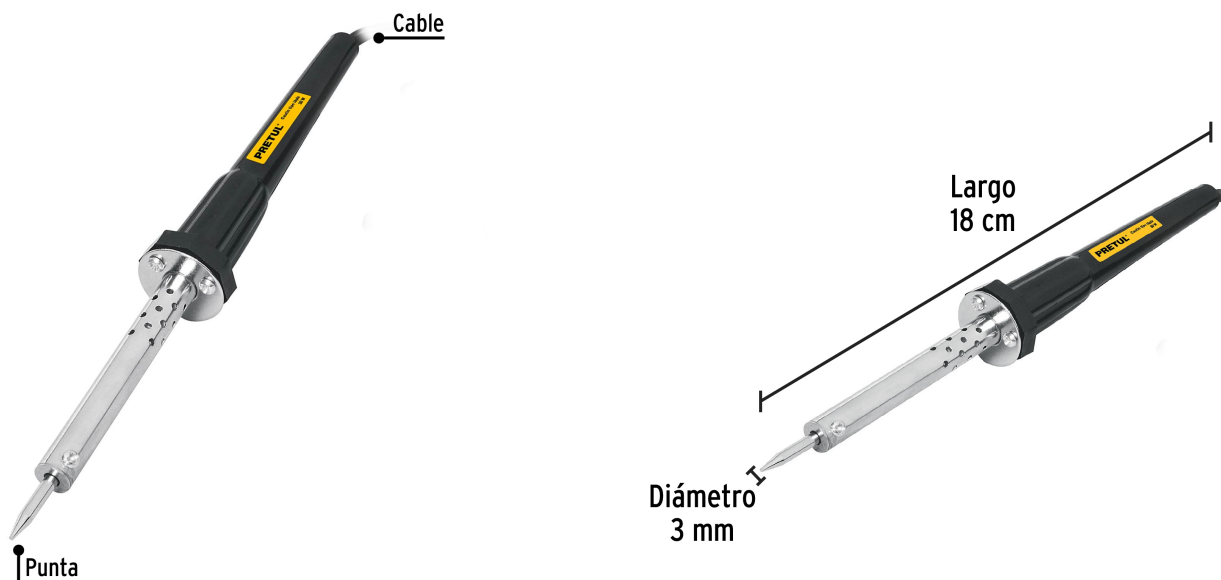

Datos de Empaque (Medidas y pesos aproximados)

Empaque Individual	Medidas: Alto: 28.9 cm (11 1/4") Ancho: 3.7 cm (1 1/2") Largo: 9.8 cm (3 3/4") Peso: 0.11 kg (0.24 lb)
Inner	Medidas: Alto: 11 cm (4 1/4") Ancho: 11.4 cm (4 1/2") Largo: 30.2 cm (12") Peso: 0.48 kg (1.06 lb)
Master	Medidas: Alto: 35.6 cm (14") Ancho: 24.3 cm (9 1/2") Largo: 31.7 cm (12 1/2") Peso: 3.2 kg (7.05 lb)

País de origen

Fabricado en China bajo las estrictas especificaciones de GRUPO TRUPER

Imágenes complementarias