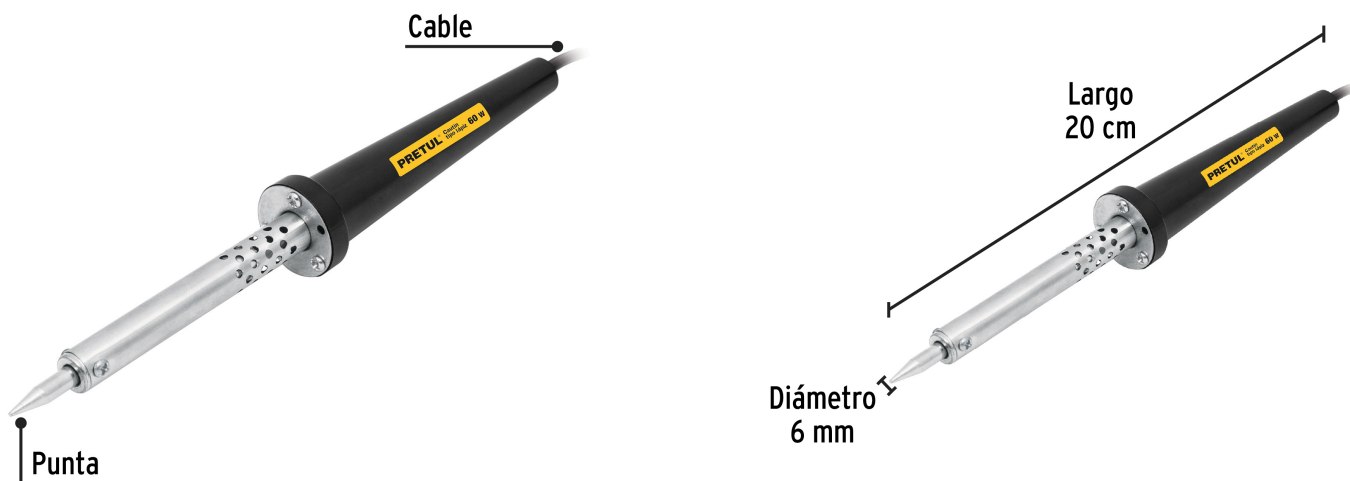

Datos de Empaque (Medidas y pesos aproximados)

Master	Medidas: Alto: 35.8 cm (14") Ancho: 24.6 cm (9 3/4") Largo: 31.5 cm (12 1/2") Peso: 3.64 kg (8.02 lb)
Inner	Medidas: Alto: 11.2 cm (4 1/2") Ancho: 11.2 cm (4 1/2") Largo: 30 cm (11 3/4") Peso: 0.56 kg (1.23 lb)
Empaque Individual	Medidas: Alto: 29 cm (11 1/2") Ancho: 3.4 cm (1 1/4") Largo: 9.8 cm (3 3/4") Peso: 0.13 kg (0.29 lb)

País de origen

Fabricado en China bajo las estrictas especificaciones de GRUPO TRUPER

Imágenes complementarias