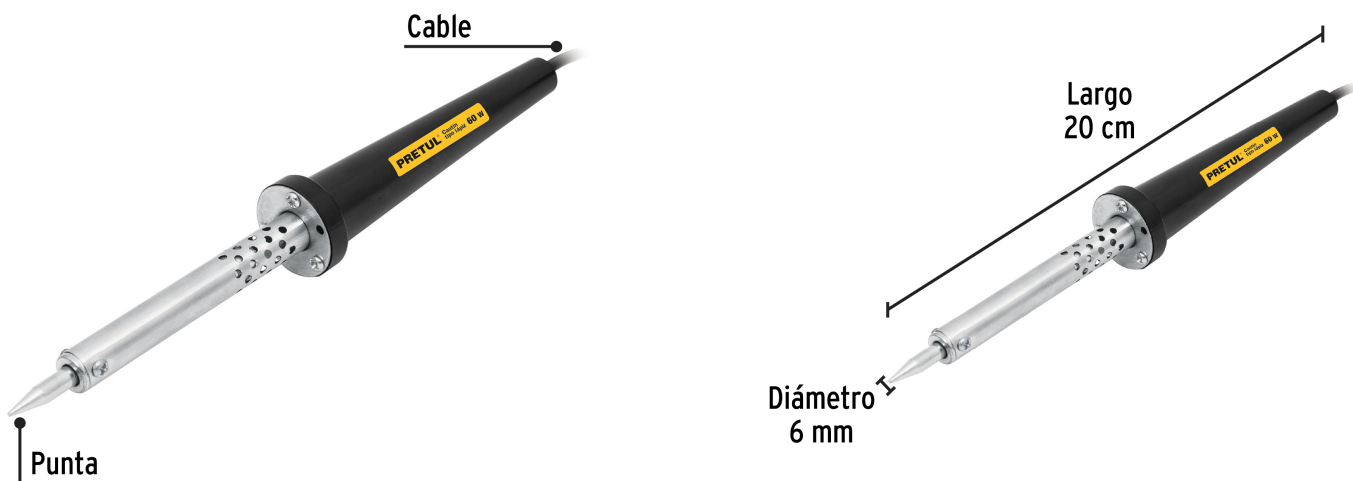

Datos de Empaque (Medidas y pesos aproximados)

Master	Medidas: Alto: 35.8 cm (14") Ancho: 24.6 cm (9 3/4") Largo: 31.5 cm (12 1/2") Peso: 3.64 kg (8.02 lb)
Inner	Medidas: Alto: 11.2 cm (4 1/2") Ancho: 11.2 cm (4 1/2") Largo: 30 cm (11 3/4") Peso: 0.56 kg (1.23 lb)
Empaque Individual	Medidas: Alto: 29 cm (11 1/2") Ancho: 3.4 cm (1 1/4") Largo: 9.8 cm (3 3/4") Peso: 0.13 kg (0.29 lb)

País de origen

Fabricado en China bajo las estrictas especificaciones de GRUPO TRUPER

Imágenes complementarias