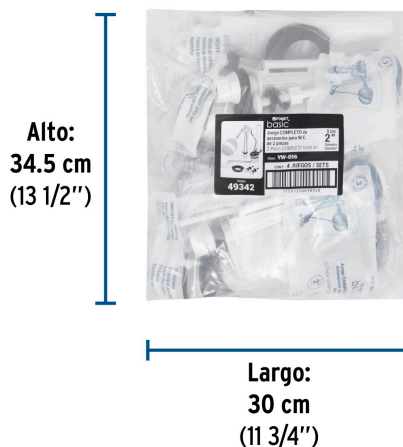

Datos de Empaque (Medidas y pesos aproximados)

Empaque Individual	Medidas: Alto: 36 cm (14 1/2") Ancho: 8.5 cm (3 1/4") Largo: 24 cm (9 1/2") Peso: 0.42 kg (0.93 lb)
--------------------	---

Datos de Empaque (Medidas y pesos aproximados)

Inner	Medidas: Alto: 34.5 cm (13 1/2") Ancho: 14 cm (5 1/2") Largo: 30 cm (11 3/4") Peso: 1.72 kg (3.79 lb)
Master	Medidas: Alto: 35 cm (13 3/4") Ancho: 43.5 cm (17 1/4") Largo: 60.7 cm (24") Peso: 11.1 kg (24.47 lb)

Imágenes complementarias

Imagenes complementarias

EMPAQUE INDIVIDUAL

Peso: 0.42 kg (0.93 lb)

EMPAQUE INNER

Contiene: 4 piezas

Peso: 1.72 kg (3.79 lb)

EMPAQUE MASTER

Contiene: 6 inner (24 piezas)

Peso: 11.1 kg (24.47 lb)