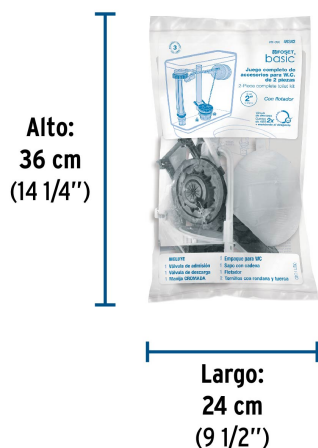

CÓDIGO: 49342 CLAVE: VW-056

Juego de accesorios descarga 2" para WC c/empaque de acople

- Válvula de llenado y de descarga de polipropileno
- Cadena plástica, tornillos y varilla de polipropileno
- Palanca de ABS con acabado cromo
- Sapo con sello de silicona y marco rígido anti-fugas
- Para W.C. de 2 piezas con descarga de 2"
- Fácil instalación
- Incluye empaque de acople

Para W.C. de 2 piezas

Certificaciones y garantías

- Cumple la norma: NOM-010-CONAGUA

Especificaciones

Resistencia al cloro y limpiadores	Media
Altura válvula llenado	260 mm
Tipo de rosca válvula llenado	15/16" - 14 NS - 1
Tipo de rosca válvula descarga	2" - 11.5 NPS
Máxima presión de trabajo	7 kgf/cm ²
Empaque individual	Caballote
Inner	4
Master	24
Pallet	288

Inner	Medidas: Alto: 34.5 cm (13 1/2") Ancho: 14 cm (5 1/2") Largo: 30 cm (11 3/4") Peso: 1.72 kg (3.79 lb)
Master	Medidas: Alto: 35 cm (13 3/4") Ancho: 43.5 cm (17 1/4") Largo: 60.7 cm (24") Peso: 11.1 kg (24.47 lb)

Imágenes complementarias

Imagenes complementarias

EMPAQUE INDIVIDUAL

Peso: 0.42 kg (0.93 lb)

EMPAQUE INNER

Contiene: 4 piezas

Peso: 1.72 kg (3.79 lb)

EMPAQUE MASTER