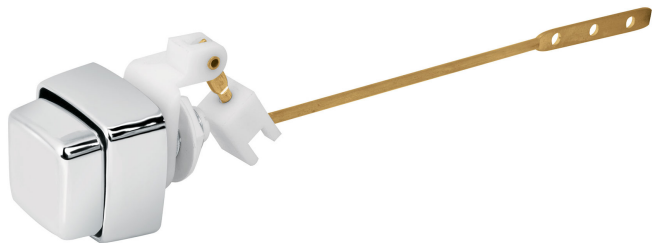

FOSET.

CÓDIGO: 49505 CLAVE: PW-020

Botón de plástico para WC, Foset

- Botón de ABS con acabado cromo
- Varilla de latón
- Tuerca izquierda de sujeción
- Compatible con la mayoría de W.C
- Fácil de instalar

Botón lateral

Certificaciones y garantías

Especificaciones

Largo total	262 mm
Peso	62 g
Empaque individual	Bolsa
Pallet	3240
Inner	6
Master	72

País de origen

Fabricado en China bajo las estrictas especificaciones de GRUPO TRUPER