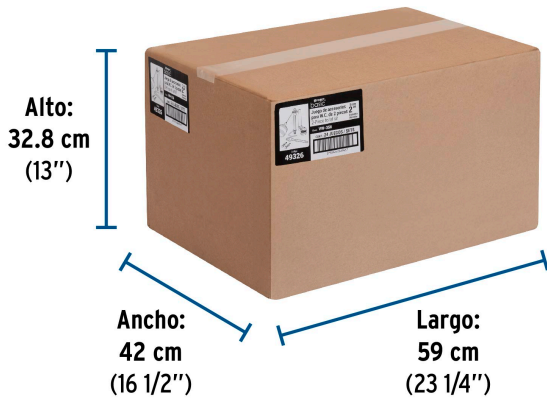

Datos de Empaque (Medidas y pesos aproximados)

Empaque Individual	Medidas: Alto: 33 cm (13") Ancho: 8.5 cm (3 1/4") Largo: 23 cm (9") Peso: 0.31 kg (0.68 lb)
Inner	Medidas: Alto: 14.5 cm (5 3/4") Ancho: 30.5 cm (12") Largo: 30.5 cm (12") Peso: 1.28 kg (2.82 lb)

Datos de Empaque (Medidas y pesos aproximados)

Master

Medidas: Alto: 32.8 cm (13") Ancho: 42 cm (16 1/2") Largo: 59 cm (23 1/4") **Peso:** 8.36 kg (18.43 lb)

País de origen

Fabricado en China bajo las estrictas especificaciones de GRUPO TRUPER

Imagenes complementarias

EMPAQUE INDIVIDUAL

Peso: 0.31 kg (0.68 lb)

EMPAQUE INNER

Contiene: 4 piezas

Peso: 1.28 kg (2.82 lb)

EMPAQUE MASTER

Contiene: 6 inner (24 piezas)

Peso: 8.36 kg (18.43 lb)