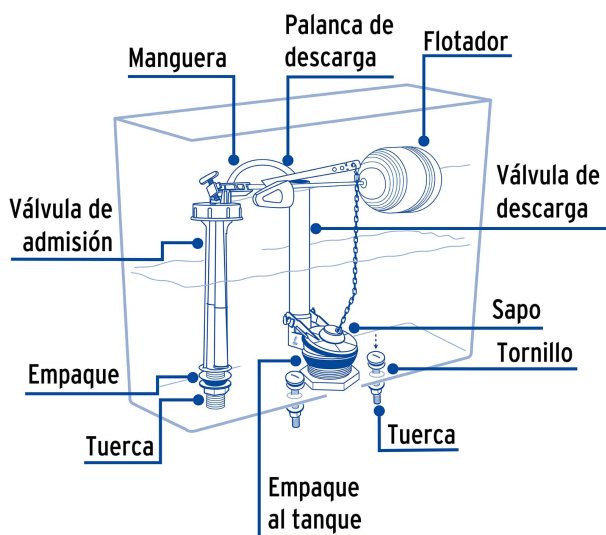

Datos de Empaque (Medidas y pesos aproximados)

Master

Medidas: Alto: 32.8 cm (13") Ancho: 42 cm (16 1/2") Largo: 59 cm (23 1/4") **Peso:** 8.36 kg (18.43 lb)

País de origen

Fabricado en China bajo las estrictas especificaciones de GRUPO TRUPER

Incluye

- 1 Válvula de admisión
- 1 Válvula de descarga
- 1 Palanca de descarga
- 1 Empaque para W.C
- 1 Sapo con cadena
- 1 Flotador
- 2 Tornillos con rondana y tuerca
- 1 Manguera

Imágenes complementarias