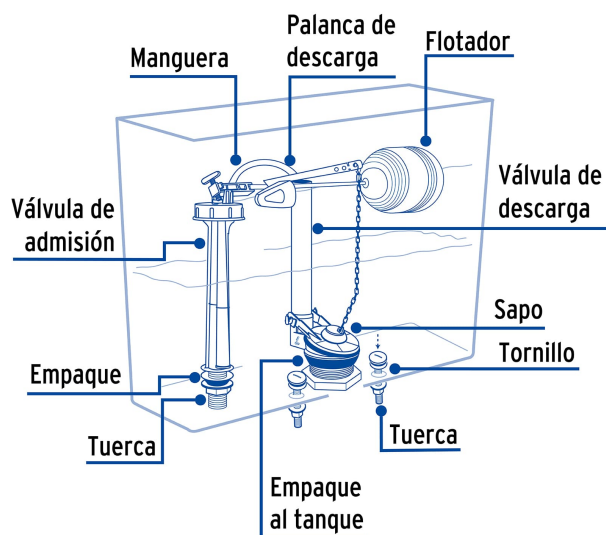

Datos de Empaque (Medidas y pesos aproximados)

Master

Medidas: Alto: 32.8 cm (13") Ancho: 42 cm (16 1/2") Largo: 59 cm (23 1/4") **Peso:** 8.36 kg (18.43 lb)

País de origen

Fabricado en China bajo las estrictas especificaciones de GRUPO TRUPER

Incluye

- 1 Válvula de admisión
- 1 Válvula de descarga
- 1 Palanca de descarga
- 1 Empaque para W.C
- 1 Sapo con cadena
- 1 Flotador
- 2 Tornillos con rondana y tuerca
- 1 Manguera

Imágenes complementarias