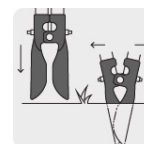

CÓDIGO: 11981 CLAVE: CA-38M

Cavador mangos de acero 47", Truper Expert

- Hojas de acero templado para mayor resistencia y durabilidad
- Mangos de acero con grips 6"
- Uso agrícola

Apertura
máxima 6 1/2"
(165 mm)

Especificaciones

Largo de mangos	47 1/4" (120 cm)
Grips	6" (15 cm)
Espesor pared tubo	1.5 mm (0.06")
Espesor hoja / socket	1.8 mm / 4 mm
Apertura máxima	6 1/2" (165 mm)
Inner	2
Pallet	110

País de origen