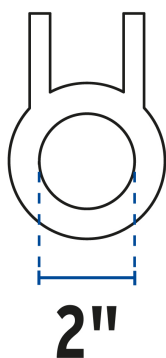

CÓDIGO: 49362 CLAVE: SA-007

Sapo 2" para WC, silicona, rojo, cadena inox, Foset

- Sello de silicona de larga duración
- Cadena de acero inoxidable
- Incluye protector de 2" para evitar deformaciones durante el traslado y almacenaje
- Para W.C. con descarga de 2"
- Sellado hermético antifugas
- Compatible con la mayoría de válvulas de descarga sin soportes laterales
- Fácil de instalar

Cadena de acero inoxidable

FOSET.

49362 SA-007

Sapo de silicona 2" 5 cm
Silicone flapper

Silicona 3x resistente al cloro

Cadena de acero inoxidable

UNIVERSAL