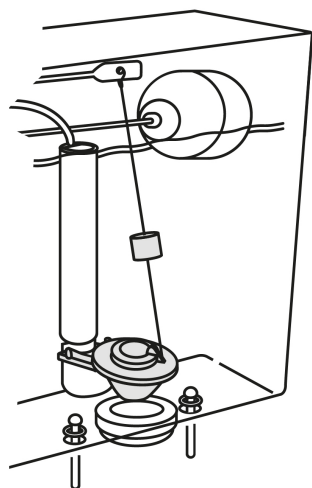

CÓDIGO: 49362 CLAVE: SA-007

Sapo 2" para WC, silicona, rojo, cadena inox, Foset

- Sello de silicona de larga duración
- Cadena de acero inoxidable
- Incluye protector de 2" para evitar deformaciones durante el traslado y almacenaje
- Para W.C. con descarga de 2"
- Sellado hermético antifugas
- Compatible con la mayoría de válvulas de descarga sin soportes laterales
- Fácil de instalar

**HECHO
EN
MÉXICO**

Anillo adaptable para válvulas sin soportes laterales

Certificaciones y garantías

- Cumple la norma: NOM-002-CONAGUA

Especificaciones

Tipo	Flexible
Resistencia al cloro	Alta
Empaque individual	Caballote
Pallet	1728
Inner	12
Master	96

País de origen

Fabricado en México bajo las estrictas especificaciones de GRUPO TRUPER

Imágenes complementarias

Anillo adaptable para válvulas sin soportes laterales

Soportes laterales

Para W.C. con descarga de 2"

Cadena de acero inoxidable

FOSET.

49362 SA-007

Sapo de silicona 2" 5 cm
Silicone flapper

Silicona 3x resistente al cloro

Cadena de acero inoxidable

UNIVERSAL