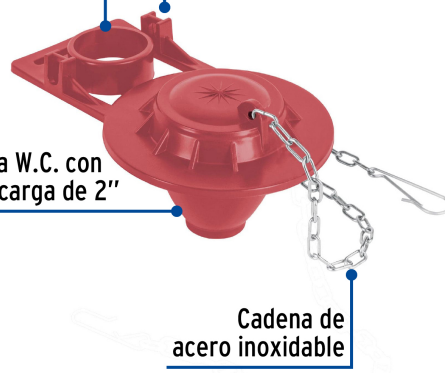

CÓDIGO: 49362 CLAVE: SA-007

Sapo 2" para WC, silicona, rojo, cadena inox, Foset

- Sello de silicona de larga duración
- Cadena de acero inoxidable
- Incluye protector de 2" para evitar deformaciones durante el traslado y almacenaje
- Para W.C. con descarga de 2"
- Sellado hermético antifugas
- Compatible con la mayoría de válvulas de descarga sin soportes laterales
- Fácil de instalar

**HECHO
EN
MÉXICO**

Anillo adaptable para válvulas sin soportes laterales

Certificaciones y garantías

- Cumple la norma: NOM-002-CONAGUA

Especificaciones

Tipo	Flexible
Resistencia al cloro	Alta
Empaque individual	Caballote
Pallet	1728
Inner	12
Master	96

País de origen

Fabricado en México bajo las estrictas especificaciones de GRUPO TRUPER

Imágenes complementarias

Anillo adaptable para válvulas sin soportes laterales

Soportes laterales

Para W.C. con descarga de 2"

Cadena de acero inoxidable

FOSET.

49362 SA-007

Sapo de silicona 2" 5 cm
Silicone flapper

Silicona 3x resistente al cloro

Cadena de acero inoxidable

UNIVERSAL