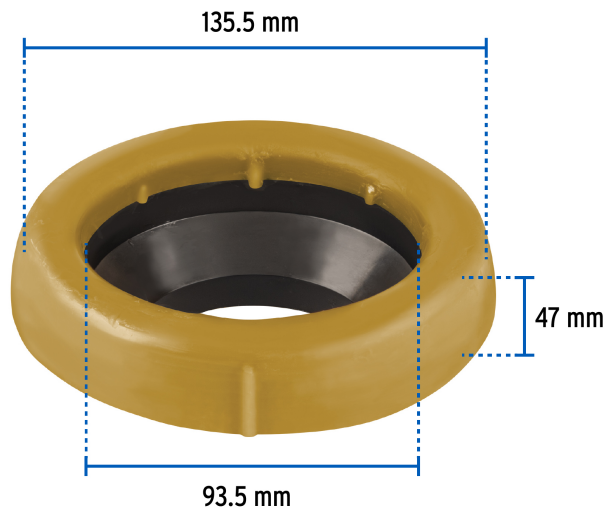

País de origen

Fabricado en México bajo las estrictas especificaciones de GRUPO TRUPER

Imágenes complementarias