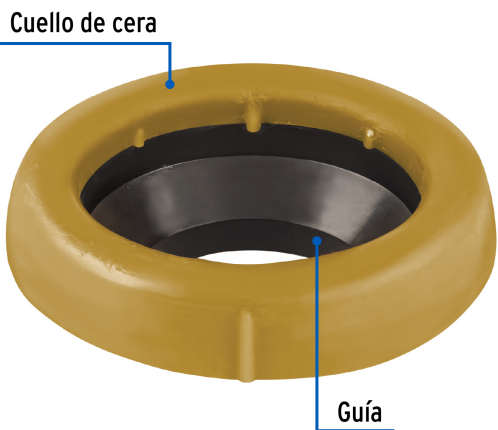

País de origen

Fabricado en México bajo las estrictas especificaciones de GRUPO TRUPER

Imágenes complementarias