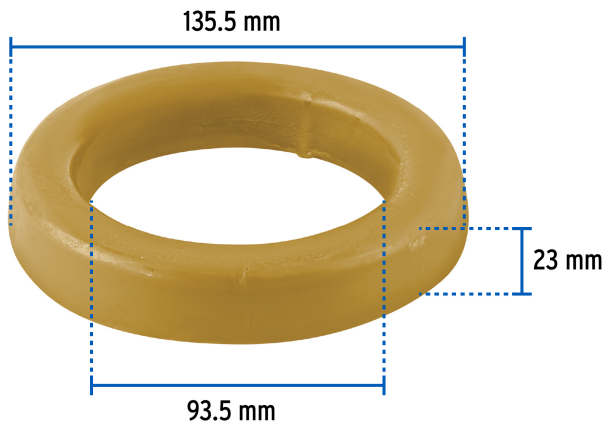

CÓDIGO: 49359 CLAVE: CU-WC

Cuello de cera sin guía para WC, 150 g, Foset

- Sella el W.C. firmemente
- Evita fugas y la salida del mal olor
- Fórmula con aditivo anti-hongos

Certificaciones y garantías

Especificaciones

Peso	150 g
Diámetro interno	93.5 mm
Diámetro externo	135.5 mm
Alto	23 mm
Empaque individual	Caja
Inner	6
Master	36
Pallet	1440

Datos de Empaque (Medidas y pesos aproximados)

Empaque Individual	Medidas: Alto: 14.8 cm (5 3/4") Ancho: 3 cm (1 1/4") Largo: 14.6 cm (5 3/4") Peso: 0.15 kg (0.33 lb)
Inner	Medidas: Alto: 7 cm (2 3/4") Ancho: 15.8 cm (6 1/4") Largo: 44.7 cm (17 1/2") Peso: 1.04 kg (2.29 lb)
Master	Medidas: Alto: 24 cm (9 1/2") Ancho: 32.6 cm (12 3/4") Largo: 46 cm (18 ") Peso: 6.56 kg (14.46 lb)

País de origen

Fabricado en México bajo las estrictas especificaciones de GRUPO TRUPER

Imágenes complementarias

EMPAQUE INDIVIDUAL

Peso: 0.15 kg (0.33 lb)

EMPAQUE INNER

Contiene: 6 piezas

Peso: 1.04 kg (2.29 lb)

Imágenes complementarias

EMPAQUE MASTER

Contiene: 6 inner (36 piezas)

Peso: 6.56 kg (14.46 lb)