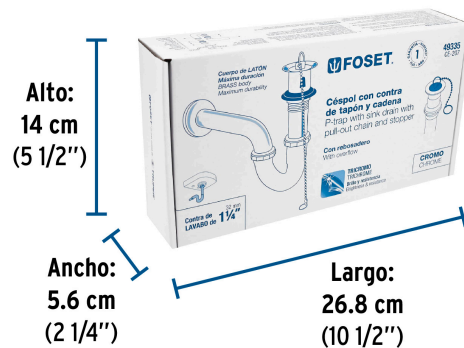

EMPAQUE INDIVIDUAL