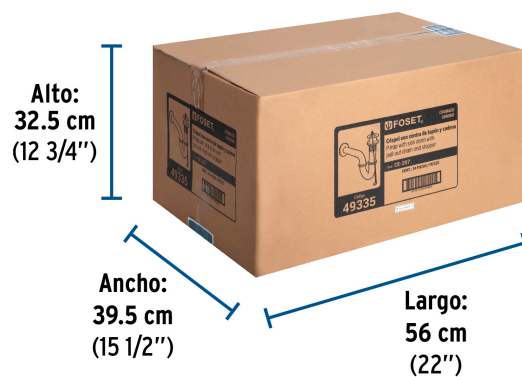

Certificaciones y garantías

Especificaciones

Acabado	Cromo
Alto	10 1/4" (260 mm)
Largo	11 1/4" (285 mm)
Diámetro de tubo	1 1/4" (32 mm)
Peso	285 g
Empaque individual	Caja
Inner	2
Master	24
Pallet	432

Datos de Empaque (Medidas y pesos aproximados)

Empaque Individual	Medidas: Alto: 14 cm (5 1/2") Ancho: 5.6 cm (2 1/4") Largo: 26.8 cm (10 1/2") Peso: 0.39 kg (0.86 lb)
Inner	Medidas: Alto: 15 cm (6") Ancho: 12.3 cm (4 3/4") Largo: 27.3 cm (10 3/4") Peso: 0.84 kg (1.85 lb)

Datos de Empaque (Medidas y pesos aproximados)

Master **Medidas:** Alto: 32.5 cm (12 3/4") Ancho: 39.5 cm (15 1/2") Largo: 56 cm (22") **Peso:** 10.98 kg (24.21 lb)

País de origen

Fabricado en China bajo las estrictas especificaciones de GRUPO TRUPER

Imagenes complementarias

EMPAQUE INDIVIDUAL

Peso: 0.39 kg (0.86 lb)

Imagenes complementarias**EMPAQUE INNER**

Contiene: 2 piezas

Peso: 0.84 kg (1.85 lb)

EMPAQUE MASTER

Contiene: 12 inner (24 piezas)