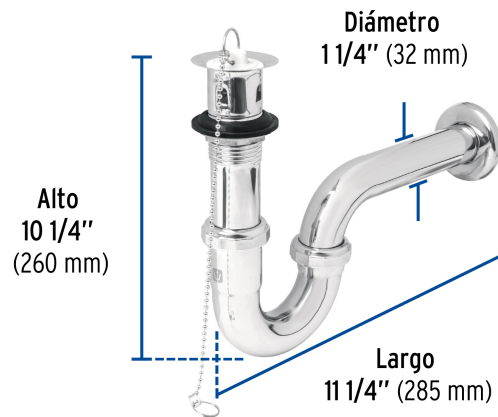

Datos de Empaque (Medidas y pesos aproximados)

Master   **Medidas:** Alto: 32.5 cm (12 3/4") Ancho: 39.5 cm (15 1/2") Largo: 56 cm (22") **Peso:** 10.98 kg (24.21 lb)

País de origen

Fabricado en China bajo las estrictas especificaciones de GRUPO TRUPER

Imagenes complementarias