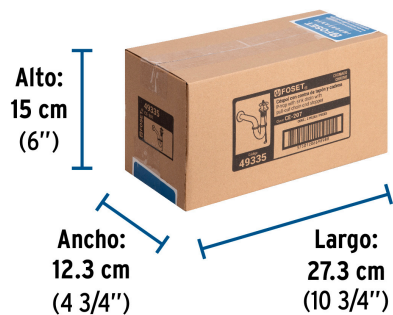

Certificaciones y garantías

Especificaciones

Acabado	Cromo
Alto	10 1/4" (260 mm)
Largo	11 1/4" (285 mm)
Diámetro de tubo	1 1/4" (32 mm)
Peso	285 g
Empaque individual	Caja
Inner	2
Master	24
Pallet	432

Datos de Empaque (Medidas y pesos aproximados)

Empaque Individual	Medidas: Alto: 14 cm (5 1/2") Ancho: 5.6 cm (2 1/4") Largo: 26.8 cm (10 1/2") Peso: 0.39 kg (0.86 lb)
Inner	Medidas: Alto: 15 cm (6") Ancho: 12.3 cm (4 3/4") Largo: 27.3 cm (10 3/4") Peso: 0.84 kg (1.85 lb)

Datos de Empaque (Medidas y pesos aproximados)

Master **Medidas:** Alto: 32.5 cm (12 3/4") Ancho: 39.5 cm (15 1/2") Largo: 56 cm (22") **Peso:** 10.98 kg (24.21 lb)

País de origen

Fabricado en China bajo las estrictas especificaciones de GRUPO TRUPER

Imagenes complementarias

EMPAQUE INDIVIDUAL

Peso: 0.39 kg (0.86 lb)

Imagenes complementarias**EMPAQUE INNER**

Contiene: 2 piezas

Peso: 0.84 kg (1.85 lb)

EMPAQUE MASTER

Contiene: 12 inner (24 piezas)