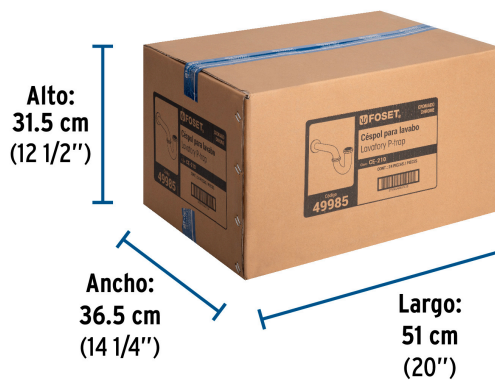

Especificaciones

Acabado	Cromo
Alto	4 5/16" (110 mm)
Largo	11 1/4" (285 mm)
Diámetro de tubo	1 1/4" (32 mm)
Peso	175 g
Empaque individual	Caja
Inner	2
Master	24
Pallet	432

Datos de Empaque (Medidas y pesos aproximados)

Empaque Individual	Medidas: Alto: 13.6 cm (5 1/4") Ancho: 5.2 cm (2") Largo: 24.2 cm (9 1/2") Peso: 0.27 kg (0.60 lb)
Inner	Medidas: Alto: 14.3 cm (5 3/4") Ancho: 11.4 cm (4 1/2") Largo: 24.7 cm (9 3/4") Peso: 0.59 kg (1.30 lb)

Datos de Empaque (Medidas y pesos aproximados)

Master **Medidas:** Alto: 31.5 cm (12 1/2") Ancho: 36.5 cm (14 1/4") Largo: 51 cm (20") **Peso:** 7.8 kg (17.20 lb)

País de origen

Fabricado en China bajo las estrictas especificaciones de GRUPO TRUPER

Imagenes complementarias

EMPAQUE INDIVIDUAL

Peso: 0.27 kg (0.60 lb)

Imagenes complementarias

EMPAQUE INNER

Contiene: 2 piezas

Peso: 0.59 kg (1.30 lb)

EMPAQUE MASTER