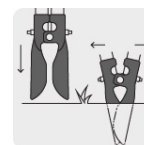

## Cavador mangos de madera 48", Truper

- Hojas de acero templado para mayor resistencia y durabilidad
- Mangos cuadrados de madera de 48"
- Ideal para cavar hoyos para postes y soportes en el suelo

Apertura  
máxima 6"  
(150 mm)

### Especificaciones

Largo de mangos	48" (122 cm)
Apertura máxima	6" (150 mm)
Espesor de cabeza	1.8 mm
Pallet	144
Inner	2

### País de origen

Fabricado en México bajo las estrictas especificaciones de GRUPO TRUPER

**Imagenes complementarias**

Largo del  
mango  
48"  
(122 cm)