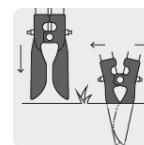

CÓDIGO: **11973** CLAVE: **CA-36**

Cavador mangos de madera 48", Truper

- Hojas de acero templado para mayor resistencia y durabilidad
- Mangos cuadrados de madera de 48"
- Ideal para cavar hoyos para postes y soportes en el suelo

Apertura
máxima 6"
(150 mm)

Certificaciones y garantías

- Excede la norma: Especific. Federal: GGG-D-326-c
- Garantizado contra defectos de fabricación o mano de obra. La garantía se puede hacer válida con cualquier distribuidor de TRUPER

Especificaciones

Largo de mangos	48" (122 cm)
Apertura máxima	6" (150 mm)
Espesor de cabeza	1.8 mm
Pallet	144
Inner	2

País de origen

Fabricado en México bajo las estrictas especificaciones de Truper

Imágenes complementarias