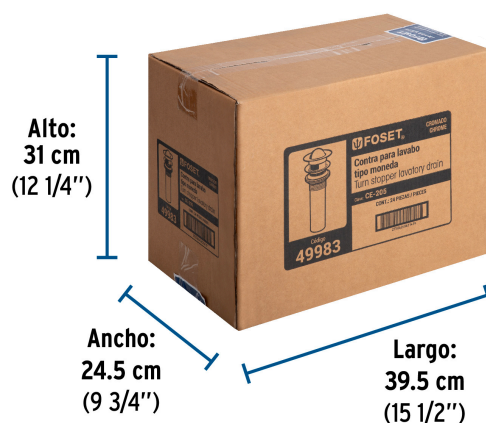

Tipo moneda

TRICROMO
Brillo y resistencia

Certificaciones y garantías

Especificaciones

Acabado	Cromo
Diámetro de tubo	1 1/4" (32 mm)
Alto	6 1/2" (16.5 cm)
Empaque individual	Caja
Inner	2
Master	24
Pallet	864

Datos de Empaque (Medidas y pesos aproximados)

Empaque Individual	Medidas: Alto: 6.6 cm (2 1/2") Ancho: 6.6 cm (2 1/2") Largo: 18.2 cm (7 1/4") Peso: 0.21 kg (0.46 lb)
Inner	Medidas: Alto: 14.3 cm (5 3/4") Ancho: 7.3 cm (2 3/4") Largo: 19 cm (7 1/2") Peso: 0.47 kg (1.04 lb)
Master	Medidas: Alto: 31 cm (12 1/4") Ancho: 24.5 cm (9 3/4") Largo: 39.5 cm (15 1/2") Peso: 6.04 kg (13.32 lb)

País de origen

Fabricado en China bajo las estrictas especificaciones de GRUPO TRUPER

Imágenes complementarias

EMPAQUE INDIVIDUAL

Peso: 0.21 kg (0.46 lb)

Imagenes complementarias

EMPAQUE INNER

Contiene: 2 piezas

Peso: 0.47 kg (1.04 lb)

EMPAQUE MASTER

Contiene: 12 inner (24 piezas)

Peso: 6.04 kg (13.32 lb)