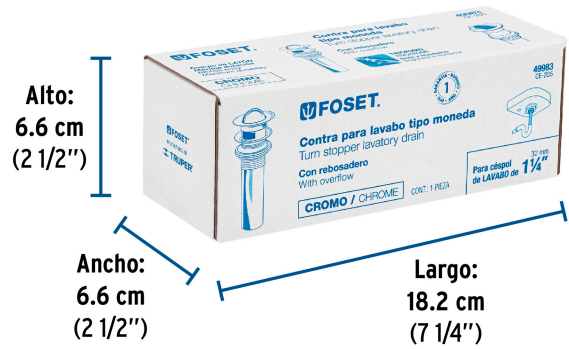

Peso: 0.21 kg (0.46 lb)