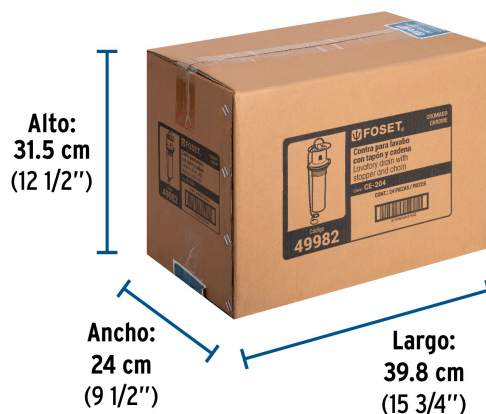

FOSET

CÓDIGO: 49982 CLAVE: CE-204

#### Especificaciones

Acabado	Cromo
Diámetro de tubo	1 1/4" (32 mm)
Alto	5 7/8" (15 cm)
Empaque individual	Caja
Inner	2
Master	24
Pallet	864

#### Datos de Empaque (Medidas y pesos aproximados)

<b>Empaque Individual</b>	<b>Medidas:</b> Alto: 6.6 cm (2 1/2") Ancho: 6.6 cm (2 1/2") Largo: 18.2 cm (7 1/4") <b>Peso:</b> 0.15 kg (0.33 lb)
<b>Inner</b>	<b>Medidas:</b> Alto: 14.3 cm (5 3/4") Ancho: 7.3 cm (2 3/4") Largo: 18.8 cm (7 1/2") <b>Peso:</b> 0.33 kg (0.73 lb)
<b>Master</b>	<b>Medidas:</b> Alto: 31.5 cm (12 1/2") Ancho: 24 cm (9 1/2") Largo: 39.8 cm (15 3/4") <b>Peso:</b> 4.46 kg (9.83 lb)

**País de origen**

Fabricado en China bajo las estrictas especificaciones de GRUPO TRUPER

**Imágenes complementarias**

**EMPAQUE INDIVIDUAL**

**Peso: 0.15 kg (0.33 lb)**

**Imagenes complementarias****EMPAQUE INNER****Contiene: 2 piezas****Peso: 0.33 kg (0.73 lb)****EMPAQUE MASTER****Contiene: 12 inner (24 piezas)****Peso: 4.46 kg (9.83 lb)**