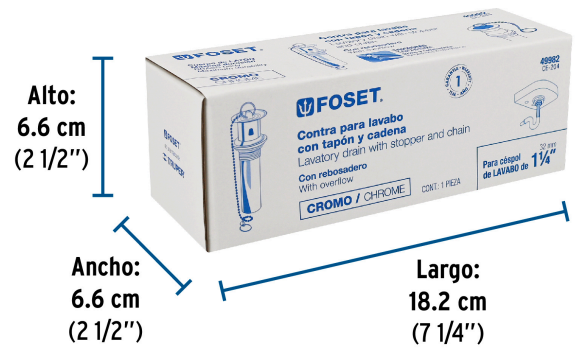

Peso: 0.15 kg (0.33 lb)