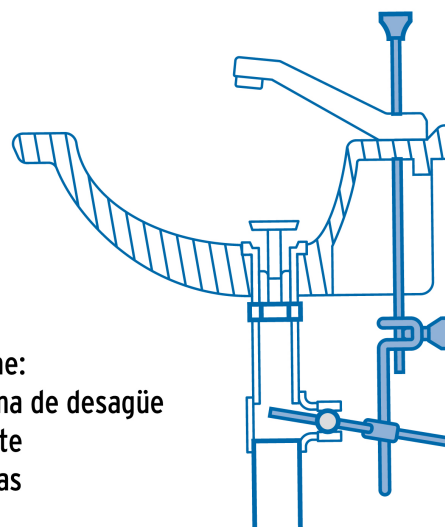

## Contra p/lavabo c/rebosadero y sist automático, cromo, 1-1/4

- Cuerpo de latón para máxima duración y tubo de acero inoxidable
- Para conectar con céspoles de 1 1/4"
- Para lavabos cerámicos con rebosadero
- Para monomandos o mezcladoras con desagüe automático

### Contenido

1	Sistema de desagüe
3	Varillas

**Datos de Empaque (Medidas y pesos aproximados)**

<b>Empaque Individual</b>	<b>Medidas:</b> Alto: 6.3 cm (2 1/2") Ancho: 6.8 cm (2 3/4") Largo: 24.7 cm (9 3/4") <b>Peso:</b> 0.41 kg (0.90 lb)
<b>Inner</b>	<b>Medidas:</b> Alto: 13.4 cm (5 1/4") Ancho: 7.6 cm (3") Largo: 25.2 cm (10") <b>Peso:</b> 0.84 kg (1.85 lb)
<b>Master</b>	<b>Medidas:</b> Alto: 29 cm (11 1/2") Ancho: 25.2 cm (10") Largo: 52.2 cm (20 1/2") <b>Peso:</b> 10.82 kg (23.85 lb)

**País de origen**

**Fabricado en China bajo las estrictas especificaciones de Truper**

**Imágenes complementarias**

**Imagenes complementarias**

Para monomandos o mezcladoras con  
desagüe automático

Contiene:  
1 Sistema de desagüe  
1 Soporte  
3 Varillas