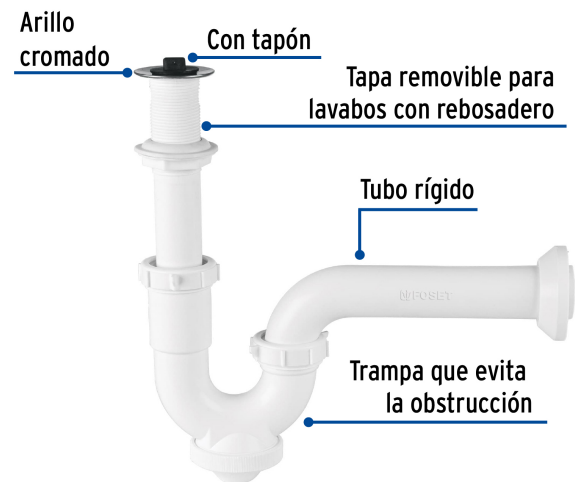

Imágenes complementarias

Tapa para limpieza