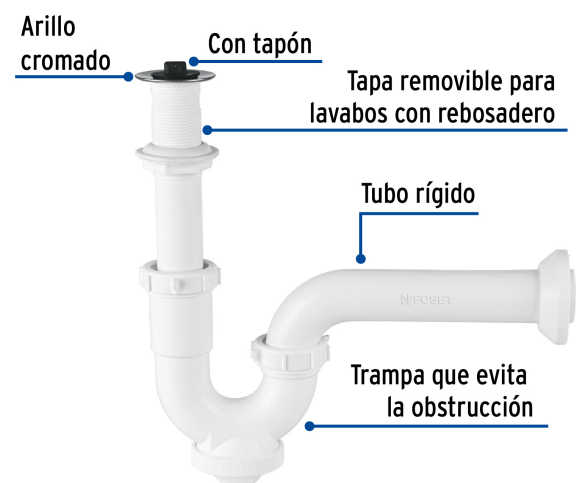

FOSET.

CÓDIGO: 49508 CLAVE: CE-234

**Césped rígido 1-1/4", con contra,
polipropileno, para lavabo**

- Cuerpo de polipropileno resistente al agua caliente
- Arillo cromado con tapón
- Tapa removible para lavabos con rebosadero
- Trampa que evita la obstrucción y malos olores
- Tapa que facilita la limpieza

Para lavabo

Certificaciones y garantías**Especificaciones**

Alto	9 7/8" (250 mm)
Largo	12" (300 mm)
Diámetro de tubo	1 1/4" (32 mm)
Peso	240 g
Empaque individual	Bolsa
Inner	4
Master	24
Pallet	384

País de origen**Fabricado en China bajo las estrictas especificaciones de GRUPO TRUPER**

Imagenes complementarias

Tapa para limpieza