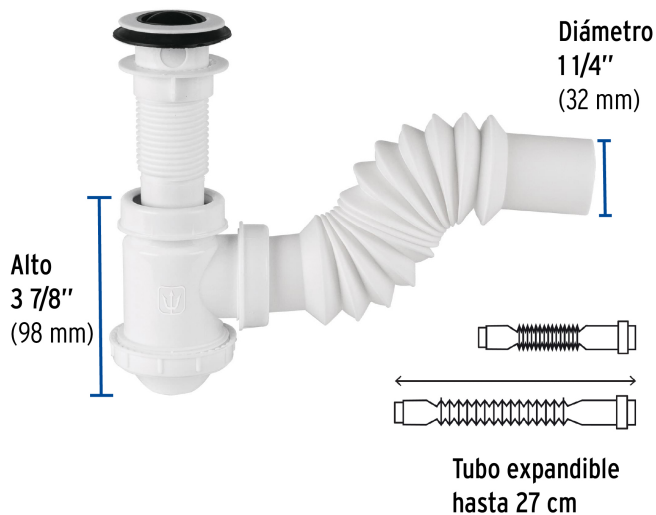

País de origen

Fabricado en México bajo las estrictas especificaciones de GRUPO TRUPER

Imágenes complementarias