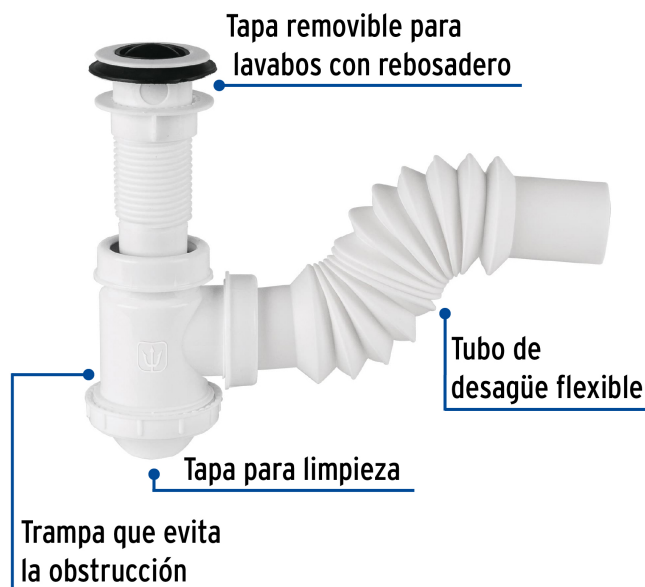

País de origen

Fabricado en México bajo las estrictas especificaciones de GRUPO TRUPER

Imágenes complementarias