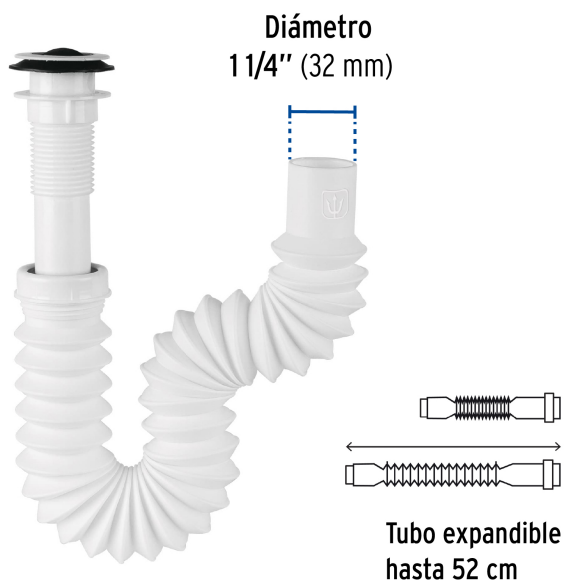

País de origen

Fabricado en México bajo las estrictas especificaciones de GRUPO TRUPER

Imágenes complementarias