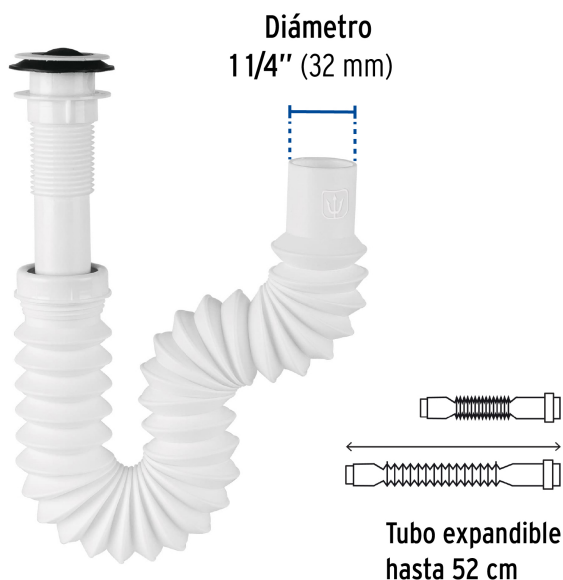

País de origen

Fabricado en México bajo las estrictas especificaciones de GRUPO TRUPER

Imágenes complementarias