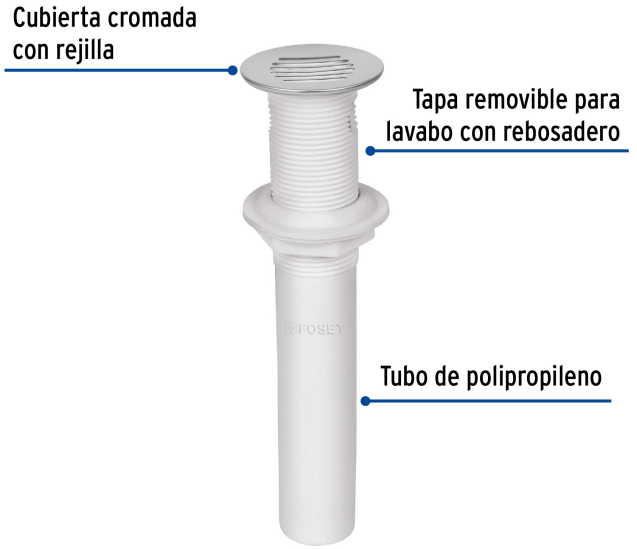

CÓDIGO: 49333 CLAVE: CE-231

Contra para lavabo c/rebosadero, polipropileno, 1-1/4"

- Cuerpo y tubo de polipropileno resistente al agua caliente
- Tapa removible para lavabos con rebosadero
- Rejilla cromada que evita la obstrucción con material sólido
- Tubo de 1 1/4" para instalar con céspeles de lavabo

Certificaciones y garantías

Especificaciones

Diámetro de tubo	1 1/4" (32 mm)
Peso	65 g
Empaque individual	Bolsa
Inner	4
Master	24
Pallet	1920

Datos de Empaque (Medidas y pesos aproximados)

Empaque Individual	Medidas: Alto: 32.5 cm (12 3/4") Ancho: 5.5 cm (2 1/4") Largo: 13 cm (5 1/4") Peso: 0.07 kg (0.15 lb)
Inner	Medidas: Alto: 10 cm (4") Ancho: 10 cm (4") Largo: 21.6 cm (8 1/2") Peso: 0.34 kg (0.75 lb)
Master	Medidas: Alto: 22.5 cm (8 3/4") Ancho: 23.3 cm (9 1/4") Largo: 32.5 cm (12 3/4") Peso: 2.3 kg (5.07 lb)

País de origen

Fabricado en China bajo las estrictas especificaciones de GRUPO TRUPER

Imágenes complementarias

EMPAQUE INDIVIDUAL

Imágenes complementarias

EMPAQUE INNER

Contiene: 4 piezas

Peso: 0.34 kg (0.75 lb)

EMPAQUE MASTER

Contiene: 6 inner (24 piezas)

Peso: 2.3 kg (5.07 lb)