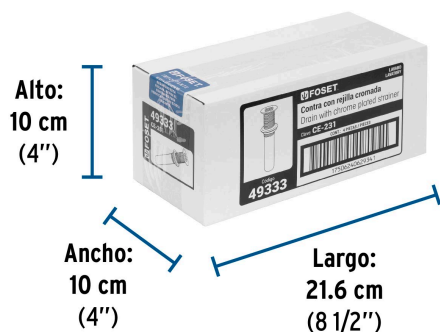

CÓDIGO: 49333 CLAVE: CE-231

Contra para lavabo c/rebosadero, polipropileno, 1-1/4"

- Cuerpo y tubo de polipropileno resistente al agua caliente
- Tapa removible para lavabos con rebosadero
- Rejilla cromada que evita la obstrucción con material sólido
- Tubo de 1 1/4" para instalar con céspeles de lavabo

Certificaciones y garantías

Especificaciones

Diámetro de tubo	1 1/4" (32 mm)
Peso	65 g
Empaque individual	Bolsa
Inner	4
Master	24
Pallet	1920

Datos de Empaque (Medidas y pesos aproximados)

Empaque Individual	Medidas: Alto: 32.5 cm (12 3/4") Ancho: 5.5 cm (2 1/4") Largo: 13 cm (5 1/4") Peso: 0.07 kg (0.15 lb)
Inner	Medidas: Alto: 10 cm (4") Ancho: 10 cm (4") Largo: 21.6 cm (8 1/2") Peso: 0.34 kg (0.75 lb)
Master	Medidas: Alto: 22.5 cm (8 3/4") Ancho: 23.3 cm (9 1/4") Largo: 32.5 cm (12 3/4") Peso: 2.3 kg (5.07 lb)

País de origen

Fabricado en China bajo las estrictas especificaciones de GRUPO TRUPER

Imágenes complementarias

EMPAQUE INDIVIDUAL

Imágenes complementarias

EMPAQUE INNER

Contiene: 4 piezas

Peso: 0.34 kg (0.75 lb)

EMPAQUE MASTER

Contiene: 6 inner (24 piezas)

Peso: 2.3 kg (5.07 lb)