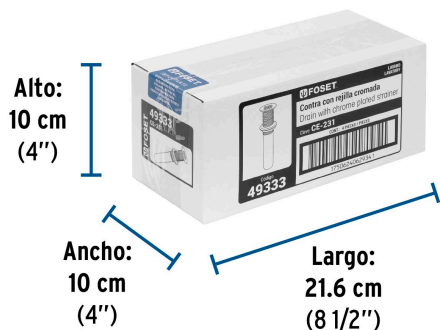

FOSET

CÓDIGO: 49333 CLAVE: CE-231

Contra para lavabo c/rebosadero, polipropileno, 1-1/4"

- Cuerpo y tubo de polipropileno resistente al agua caliente
- Tapa removible para lavabos con rebosadero
- Rejilla cromada que evita la obstrucción con material sólido
- Tubo de 1 1/4" para instalar con céspeles de lavabo

Certificaciones y garantías

Especificaciones

Diámetro de tubo	1 1/4" (32 mm)
Peso	65 g
Empaque individual	Bolsa
Inner	4
Master	24
Pallet	1920

Datos de Empaque (Medidas y pesos aproximados)

Empaque Individual	Medidas: Alto: 32.5 cm (12 3/4") Ancho: 5.5 cm (2 1/4") Largo: 13 cm (5 1/4") Peso: 0.07 kg (0.15 lb)
Inner	Medidas: Alto: 10 cm (4") Ancho: 10 cm (4") Largo: 21.6 cm (8 1/2") Peso: 0.34 kg (0.75 lb)
Master	Medidas: Alto: 22.5 cm (8 3/4") Ancho: 23.3 cm (9 1/4") Largo: 32.5 cm (12 3/4") Peso: 2.3 kg (5.07 lb)

País de origen

Fabricado en China bajo las estrictas especificaciones de Truper

Imágenes complementarias

EMPAQUE INDIVIDUAL

Imagenes complementarias

EMPAQUE INNER

Contiene: 4 piezas

Peso: 0.34 kg (0.75 lb)

EMPAQUE MASTER

Contiene: 6 inner (24 piezas)

Peso: 2.3 kg (5.07 lb)