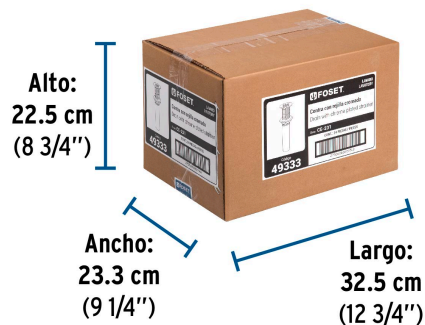

FOSET

CÓDIGO: 49333 CLAVE: CE-231

Contra para lavabo c/rebosadero, polipropileno, 1-1/4"

- Cuerpo y tubo de polipropileno resistente al agua caliente
- Tapa removible para lavabos con rebosadero
- Rejilla cromada que evita la obstrucción con material sólido
- Tubo de 1 1/4" para instalar con céspeles de lavabo

Certificaciones y garantías

Especificaciones

Diámetro de tubo	1 1/4" (32 mm)
Peso	65 g
Empaque individual	Bolsa
Inner	4
Master	24
Pallet	1920

Datos de Empaque (Medidas y pesos aproximados)

Empaque Individual	Medidas: Alto: 32.5 cm (12 3/4") Ancho: 5.5 cm (2 1/4") Largo: 13 cm (5 1/4") Peso: 0.07 kg (0.15 lb)
Inner	Medidas: Alto: 10 cm (4") Ancho: 10 cm (4") Largo: 21.6 cm (8 1/2") Peso: 0.34 kg (0.75 lb)
Master	Medidas: Alto: 22.5 cm (8 3/4") Ancho: 23.3 cm (9 1/4") Largo: 32.5 cm (12 3/4") Peso: 2.3 kg (5.07 lb)

País de origen

Fabricado en China bajo las estrictas especificaciones de Truper

Imágenes complementarias

EMPAQUE INDIVIDUAL

Imagenes complementarias

EMPAQUE INNER

Contiene: 4 piezas

Peso: 0.34 kg (0.75 lb)

EMPAQUE MASTER

Contiene: 6 inner (24 piezas)

Peso: 2.3 kg (5.07 lb)