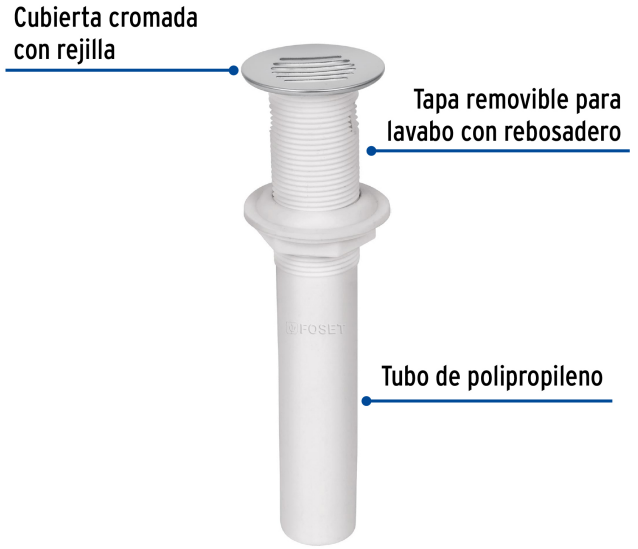

FOSET

CÓDIGO: 49333 CLAVE: CE-231

Contra para lavabo c/rebosadero, polipropileno, 1-1/4"

- Cuerpo y tubo de polipropileno resistente al agua caliente
- Tapa removible para lavabos con rebosadero
- Rejilla cromada que evita la obstrucción con material sólido
- Tubo de 1 1/4" para instalar con céspeles de lavabo

Certificaciones y garantías

Especificaciones

Diámetro de tubo	1 1/4" (32 mm)
Peso	65 g
Empaque individual	Bolsa
Inner	4
Master	24
Pallet	1920

Datos de Empaque (Medidas y pesos aproximados)

Empaque Individual	Medidas: Alto: 32.5 cm (12 3/4") Ancho: 5.5 cm (2 1/4") Largo: 13 cm (5 1/4") Peso: 0.07 kg (0.15 lb)
Inner	Medidas: Alto: 10 cm (4") Ancho: 10 cm (4") Largo: 21.6 cm (8 1/2") Peso: 0.34 kg (0.75 lb)
Master	Medidas: Alto: 22.5 cm (8 3/4") Ancho: 23.3 cm (9 1/4") Largo: 32.5 cm (12 3/4") Peso: 2.3 kg (5.07 lb)

País de origen

Fabricado en China bajo las estrictas especificaciones de Truper

Imágenes complementarias

EMPAQUE INDIVIDUAL

Imagenes complementarias

EMPAQUE INNER

Contiene: 4 piezas

Peso: 0.34 kg (0.75 lb)

EMPAQUE MASTER

Contiene: 6 inner (24 piezas)

Peso: 2.3 kg (5.07 lb)