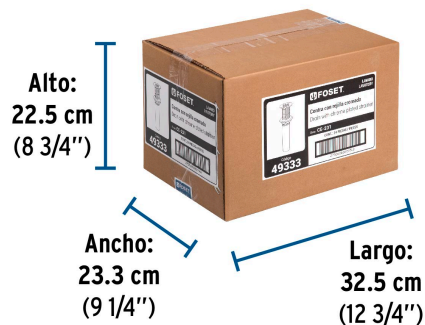

CÓDIGO: 49333 CLAVE: CE-231

Contra para lavabo c/rebosadero, polipropileno, 1-1/4"

- Cuerpo y tubo de polipropileno resistente al agua caliente
- Tapa removible para lavabos con rebosadero
- Rejilla cromada que evita la obstrucción con material sólido
- Tubo de 1 1/4" para instalar con céspeles de lavabo

Certificaciones y garantías

Especificaciones

Diámetro de tubo	1 1/4" (32 mm)
Peso	65 g
Empaque individual	Bolsa
Inner	4
Master	24
Pallet	1920

Datos de Empaque (Medidas y pesos aproximados)

Empaque Individual	Medidas: Alto: 32.5 cm (12 3/4") Ancho: 5.5 cm (2 1/4") Largo: 13 cm (5 1/4") Peso: 0.07 kg (0.15 lb)
Inner	Medidas: Alto: 10 cm (4") Ancho: 10 cm (4") Largo: 21.6 cm (8 1/2") Peso: 0.34 kg (0.75 lb)
Master	Medidas: Alto: 22.5 cm (8 3/4") Ancho: 23.3 cm (9 1/4") Largo: 32.5 cm (12 3/4") Peso: 2.3 kg (5.07 lb)

País de origen

Fabricado en China bajo las estrictas especificaciones de GRUPO TRUPER

Imágenes complementarias

EMPAQUE INDIVIDUAL

Imágenes complementarias

EMPAQUE INNER

Contiene: 4 piezas

Peso: 0.34 kg (0.75 lb)

EMPAQUE MASTER

Contiene: 6 inner (24 piezas)

Peso: 2.3 kg (5.07 lb)