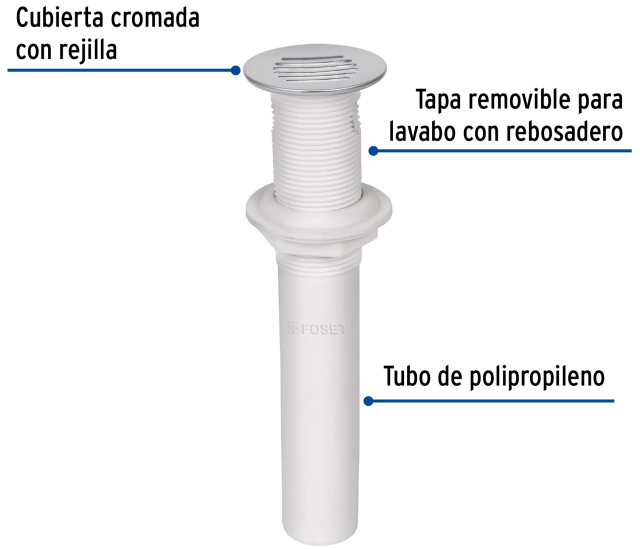

FOSET

CÓDIGO: 49333 CLAVE: CE-231

Contra para lavabo c/rebosadero, polipropileno, 1-1/4"

- Cuerpo y tubo de polipropileno resistente al agua caliente
- Tapa removible para lavabos con rebosadero
- Rejilla cromada que evita la obstrucción con material sólido
- Tubo de 1 1/4" para instalar con céspeles de lavabo

Certificaciones y garantías

Especificaciones

Diámetro de tubo	1 1/4" (32 mm)
Peso	65 g
Empaque individual	Bolsa
Inner	4
Master	24
Pallet	1920

Datos de Empaque (Medidas y pesos aproximados)

Empaque Individual	Medidas: Alto: 32.5 cm (12 3/4") Ancho: 5.5 cm (2 1/4") Largo: 13 cm (5 1/4") Peso: 0.07 kg (0.15 lb)
Inner	Medidas: Alto: 10 cm (4") Ancho: 10 cm (4") Largo: 21.6 cm (8 1/2") Peso: 0.34 kg (0.75 lb)
Master	Medidas: Alto: 22.5 cm (8 3/4") Ancho: 23.3 cm (9 1/4") Largo: 32.5 cm (12 3/4") Peso: 2.3 kg (5.07 lb)

País de origen

Fabricado en China bajo las estrictas especificaciones de GRUPO TRUPER

Imágenes complementarias

EMPAQUE INDIVIDUAL

Imagenes complementarias

EMPAQUE INNER

Contiene: 4 piezas

Peso: 0.34 kg (0.75 lb)

EMPAQUE MASTER

Contiene: 6 inner (24 piezas)

Peso: 2.3 kg (5.07 lb)