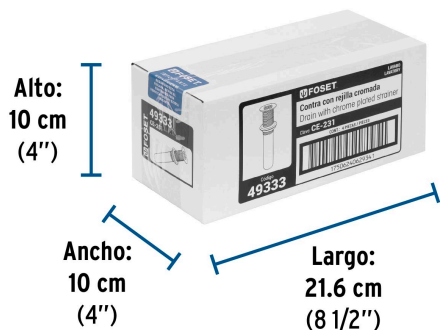

FOSET

CÓDIGO: 49333 CLAVE: CE-231

Contra para lavabo c/rebosadero, polipropileno, 1-1/4"

- Cuerpo y tubo de polipropileno resistente al agua caliente
- Tapa removible para lavabos con rebosadero
- Rejilla cromada que evita la obstrucción con material sólido
- Tubo de 1 1/4" para instalar con céspeles de lavabo

Certificaciones y garantías

Especificaciones

Diámetro de tubo	1 1/4" (32 mm)
Peso	65 g
Empaque individual	Bolsa
Inner	4
Master	24
Pallet	1920

Datos de Empaque (Medidas y pesos aproximados)

Empaque Individual	Medidas: Alto: 32.5 cm (12 3/4") Ancho: 5.5 cm (2 1/4") Largo: 13 cm (5 1/4") Peso: 0.07 kg (0.15 lb)
Inner	Medidas: Alto: 10 cm (4") Ancho: 10 cm (4") Largo: 21.6 cm (8 1/2") Peso: 0.34 kg (0.75 lb)
Master	Medidas: Alto: 22.5 cm (8 3/4") Ancho: 23.3 cm (9 1/4") Largo: 32.5 cm (12 3/4") Peso: 2.3 kg (5.07 lb)

País de origen

Fabricado en China bajo las estrictas especificaciones de GRUPO TRUPER

Imágenes complementarias

EMPAQUE INDIVIDUAL

Imagenes complementarias

EMPAQUE INNER

Contiene: 4 piezas

Peso: 0.34 kg (0.75 lb)

EMPAQUE MASTER

Contiene: 6 inner (24 piezas)

Peso: 2.3 kg (5.07 lb)