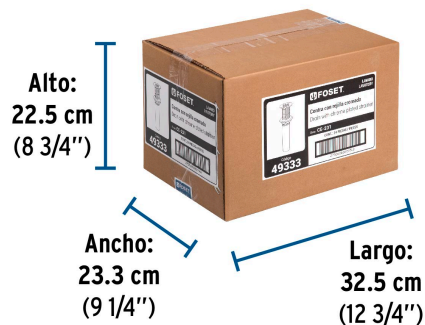

FOSET

CÓDIGO: 49333 CLAVE: CE-231

Contra para lavabo c/rebosadero, polipropileno, 1-1/4"

- Cuerpo y tubo de polipropileno resistente al agua caliente
- Tapa removible para lavabos con rebosadero
- Rejilla cromada que evita la obstrucción con material sólido
- Tubo de 1 1/4" para instalar con céspeles de lavabo

Certificaciones y garantías

Especificaciones

Diámetro de tubo	1 1/4" (32 mm)
Peso	65 g
Empaque individual	Bolsa
Inner	4
Master	24
Pallet	1920

Datos de Empaque (Medidas y pesos aproximados)

Empaque Individual	Medidas: Alto: 32.5 cm (12 3/4") Ancho: 5.5 cm (2 1/4") Largo: 13 cm (5 1/4") Peso: 0.07 kg (0.15 lb)
Inner	Medidas: Alto: 10 cm (4") Ancho: 10 cm (4") Largo: 21.6 cm (8 1/2") Peso: 0.34 kg (0.75 lb)
Master	Medidas: Alto: 22.5 cm (8 3/4") Ancho: 23.3 cm (9 1/4") Largo: 32.5 cm (12 3/4") Peso: 2.3 kg (5.07 lb)

País de origen

Fabricado en China bajo las estrictas especificaciones de GRUPO TRUPER

Imágenes complementarias

EMPAQUE INDIVIDUAL

Imagenes complementarias

EMPAQUE INNER

Contiene: 4 piezas

Peso: 0.34 kg (0.75 lb)

EMPAQUE MASTER

Contiene: 6 inner (24 piezas)

Peso: 2.3 kg (5.07 lb)