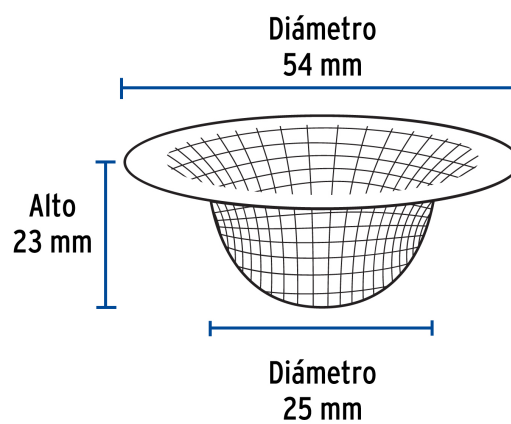

FOSET.

CÓDIGO: 45305 CLAVE: COMA-1/2

Canastilla malla 1/2" inox para lavabo, Foset

- Fabricada en acero inoxidable
- Resistente a la corrosión
- Evita el paso de sólidos que obstruyen la tubería
- Malla flexible para ajustar a la contracanasta

Certificaciones y garantías

Especificaciones

Diámetro	54 x 25 mm
Alto	23 mm
Empaque individual	Tarjeta
Inner	10
Master	60
Pallet	7200

País de origen

Fabricado en China bajo las estrictas especificaciones de GRUPO TRUPER

Imagenes complementarias

Malla flexible de
acero inoxidable

Diámetro
54 mm

Alto
23 mm

Diámetro
25 mm