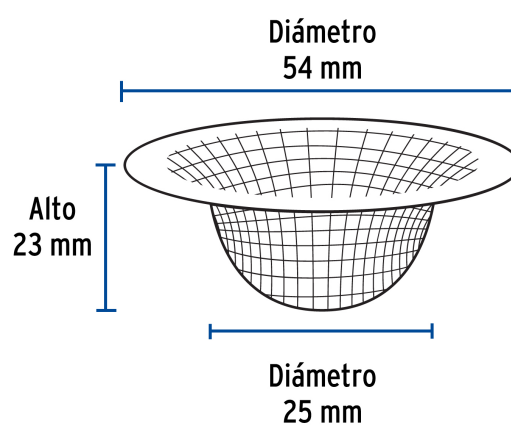

FOSET.

CÓDIGO: 45305 CLAVE: COMA-1/2

Canastilla malla 1/2" inox para lavabo, Foset

- Fabricada en acero inoxidable
- Resistente a la corrosión
- Evita el paso de sólidos que obstruyen la tubería
- Malla flexible para ajustar a la contracanasta

Certificaciones y garantías

Especificaciones

Diámetro	54 x 25 mm
Alto	23 mm
Empaque individual	Tarjeta
Inner	10
Master	60
Pallet	7200

País de origen

Fabricado en China bajo las estrictas especificaciones de GRUPO TRUPER

Imagenes complementarias

Malla flexible de
acero inoxidable

Diámetro
54 mm

Alto
23 mm

Diámetro
25 mm