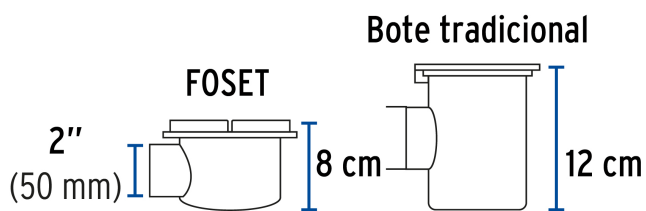

Imágenes complementarias

Por su diseño compacto es recomendada para ser utilizada en segundos pisos