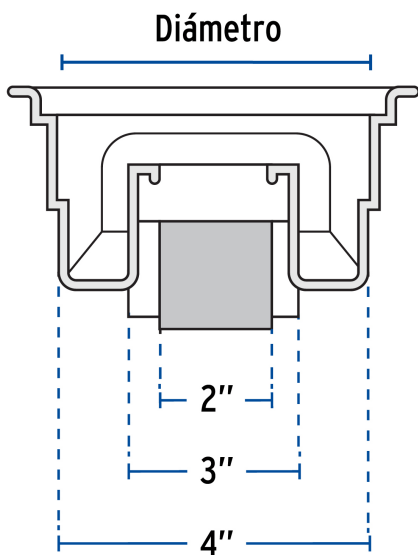

CÓDIGO: 49616 CLAVE: COL-51

Coladera de ABS con rejilla cromada 5", 1/4 de vuelta, Foset

- Cuerpo de ABS
- Rejilla de ABS cromada 1/4 de vuelta
- Trampa de polipropileno
- Sello hidráulico que impide el retorno de olores y la entrada de insectos
- Para instalar con tubo de PVC sanitario de 2" (50 mm), 3" (75 mm) y 4" (100 mm)
- Ideal para baño y segundos pisos

Fácil cierre y apertura de 1/4 de vuelta

Certificaciones y garantías

Especificaciones

Diámetro	135 mm
Alto	6 cm
Empaque individual	Bolsa
Inner	4
Master	24
Pallet	768

Datos de Empaque (Medidas y pesos aproximados)

Empaque Individual	Medidas: Alto: 22.6 cm (9") Ancho: 6.2 cm (2 1/2") Largo: 18.8 cm (7 1/2") Peso: 0.13 kg (0.29 lb)
Inner	Medidas: Alto: 13.6 cm (5 1/4") Ancho: 14.2 cm (5 1/2") Largo: 28 cm (11") Peso: 0.62 kg (1.37 lb)
Master	Medidas: Alto: 29.4 cm (11 1/2") Ancho: 29.7 cm (11 3/4") Largo: 44 cm (17 1/4") Peso: 4.2 kg (9.26 lb)

País de origen

Fabricado en China bajo las estrictas especificaciones de **GRUPO TRUPER**

Imagenes complementarias