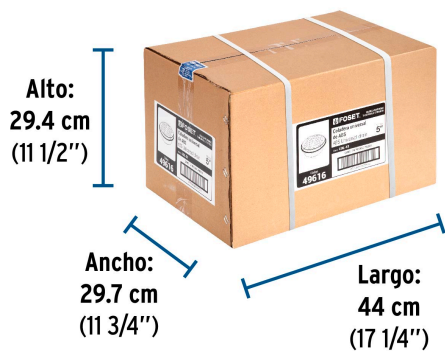

### Especificaciones

<b>Diámetro</b>	135 mm
<b>Alto</b>	6 cm
<b>Empaque individual</b>	Bolsa
<b>Inner</b>	4
<b>Master</b>	24
<b>Pallet</b>	768

### Datos de Empaque (Medidas y pesos aproximados)

<b>Empaque Individual</b>	<b>Medidas:</b> Alto: 22.6 cm (9") Ancho: 6.2 cm (2 1/2") Largo: 18.8 cm (7 1/2") <b>Peso:</b> 0.13 kg (0.29 lb)
<b>Inner</b>	<b>Medidas:</b> Alto: 13.6 cm (5 1/4") Ancho: 14.2 cm (5 1/2") Largo: 28 cm (11") <b>Peso:</b> 0.62 kg (1.37 lb)
<b>Master</b>	<b>Medidas:</b> Alto: 29.4 cm (11 1/2") Ancho: 29.7 cm (11 3/4") Largo: 44 cm (17 1/4") <b>Peso:</b> 4.2 kg (9.26 lb)

**País de origen**Fabricado en China bajo las estrictas especificaciones de **GRUPO TRUPER****Imagenes complementarias**

**Imagenes complementarias****EMPAQUE INDIVIDUAL**

Peso: 0.13 kg (0.29 lb)

**EMPAQUE INNER**

Contiene: 4 piezas

Peso: 0.62 kg (1.37 lb)

**EMPAQUE MASTER**

Contiene: 6 inner (24 piezas)

Peso: 4.2 kg (9.26 lb)