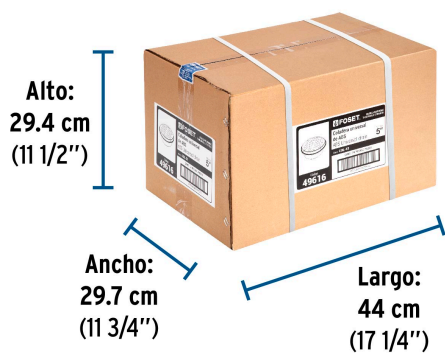

### Especificaciones

<b>Diámetro</b>	135 mm
<b>Alto</b>	6 cm
<b>Empaque individual</b>	Bolsa
<b>Inner</b>	4
<b>Master</b>	24
<b>Pallet</b>	768

### Datos de Empaque (Medidas y pesos aproximados)

<b>Empaque Individual</b>	<b>Medidas:</b> Alto: 22.6 cm (9") Ancho: 6.2 cm (2 1/2") Largo: 18.8 cm (7 1/2") <b>Peso:</b> 0.13 kg (0.29 lb)
<b>Inner</b>	<b>Medidas:</b> Alto: 13.6 cm (5 1/4") Ancho: 14.2 cm (5 1/2") Largo: 28 cm (11") <b>Peso:</b> 0.62 kg (1.37 lb)
<b>Master</b>	<b>Medidas:</b> Alto: 29.4 cm (11 1/2") Ancho: 29.7 cm (11 3/4") Largo: 44 cm (17 1/4") <b>Peso:</b> 4.2 kg (9.26 lb)

**País de origen**

Fabricado en China bajo las estrictas especificaciones de Truper

**Imágenes complementarias**

**Imagenes complementarias****EMPAQUE INDIVIDUAL**

Peso: 0.13 kg (0.29 lb)

**EMPAQUE INNER**

Contiene: 4 piezas

Peso: 0.62 kg (1.37 lb)

**EMPAQUE MASTER**

Contiene: 6 inner (24 piezas)

Peso: 4.2 kg (9.26 lb)