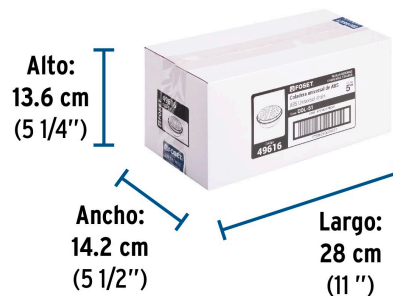

### Especificaciones

<b>Diámetro</b>	135 mm
<b>Alto</b>	6 cm
<b>Empaque individual</b>	Bolsa
<b>Inner</b>	4
<b>Master</b>	24
<b>Pallet</b>	768

### Datos de Empaque (Medidas y pesos aproximados)

<b>Empaque Individual</b>	<b>Medidas:</b> Alto: 22.6 cm (9") Ancho: 6.2 cm (2 1/2") Largo: 18.8 cm (7 1/2") <b>Peso:</b> 0.13 kg (0.29 lb)
<b>Inner</b>	<b>Medidas:</b> Alto: 13.6 cm (5 1/4") Ancho: 14.2 cm (5 1/2") Largo: 28 cm (11") <b>Peso:</b> 0.62 kg (1.37 lb)
<b>Master</b>	<b>Medidas:</b> Alto: 29.4 cm (11 1/2") Ancho: 29.7 cm (11 3/4") Largo: 44 cm (17 1/4") <b>Peso:</b> 4.2 kg (9.26 lb)

Contiene: 4 piezas

Peso: 0.62 kg (1.37 lb)

**EMPAQUE MASTER**

Contiene: 6 inner (24 piezas)

Peso: 4.2 kg (9.26 lb)