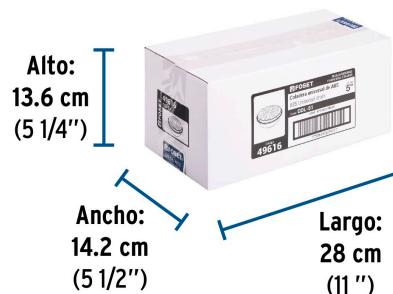

### Especificaciones

<b>Diámetro</b>	135 mm
<b>Alto</b>	6 cm
<b>Empaque individual</b>	Bolsa
<b>Inner</b>	4
<b>Master</b>	24
<b>Pallet</b>	768

### Datos de Empaque (Medidas y pesos aproximados)

<b>Empaque Individual</b>	<b>Medidas:</b> Alto: 22.6 cm (9") Ancho: 6.2 cm (2 1/2") Largo: 18.8 cm (7 1/2") <b>Peso:</b> 0.13 kg (0.29 lb)
<b>Inner</b>	<b>Medidas:</b> Alto: 13.6 cm (5 1/4") Ancho: 14.2 cm (5 1/2") Largo: 28 cm (11") <b>Peso:</b> 0.62 kg (1.37 lb)
<b>Master</b>	<b>Medidas:</b> Alto: 29.4 cm (11 1/2") Ancho: 29.7 cm (11 3/4") Largo: 44 cm (17 1/4") <b>Peso:</b> 4.2 kg (9.26 lb)

**País de origen**

Fabricado en China bajo las estrictas especificaciones de Truper

**Imágenes complementarias**

**Imagenes complementarias****EMPAQUE INDIVIDUAL**

Peso: 0.13 kg (0.29 lb)

**EMPAQUE INNER**

Contiene: 4 piezas

Peso: 0.62 kg (1.37 lb)

**EMPAQUE MASTER**

Contiene: 6 inner (24 piezas)

Peso: 4.2 kg (9.26 lb)