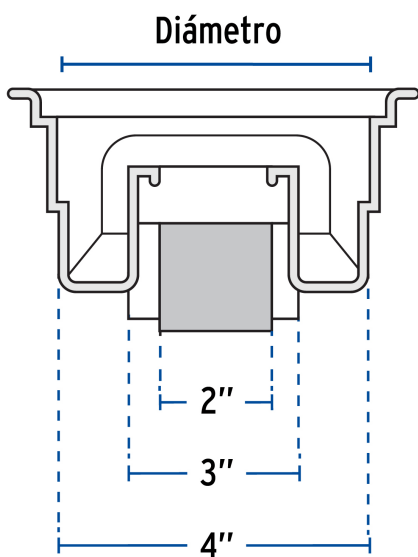

CÓDIGO: 49616 CLAVE: COL-51

Coladera de ABS con rejilla cromada 5", 1/4 de vuelta, Foset

- Cuerpo de ABS
- Rejilla de ABS cromada 1/4 de vuelta
- Trampa de polipropileno
- Sello hidráulico que impide el retorno de olores y la entrada de insectos
- Para instalar con tubo de PVC sanitario de 2" (50 mm), 3" (75 mm) y 4" (100 mm)
- Ideal para baño y segundos pisos

Fácil cierre y apertura de 1/4 de vuelta

Certificaciones y garantías

Especificaciones

Diámetro	135 mm
Alto	6 cm
Empaque individual	Bolsa
Inner	4
Master	24
Pallet	768

Datos de Empaque (Medidas y pesos aproximados)

Empaque Individual	Medidas: Alto: 22.6 cm (9") Ancho: 6.2 cm (2 1/2") Largo: 18.8 cm (7 1/2") Peso: 0.13 kg (0.29 lb)
Inner	Medidas: Alto: 13.6 cm (5 1/4") Ancho: 14.2 cm (5 1/2") Largo: 28 cm (11") Peso: 0.62 kg (1.37 lb)
Master	Medidas: Alto: 29.4 cm (11 1/2") Ancho: 29.7 cm (11 3/4") Largo: 44 cm (17 1/4") Peso: 4.2 kg (9.26 lb)

País de origen

Fabricado en China bajo las estrictas especificaciones de Truper

Imágenes complementarias