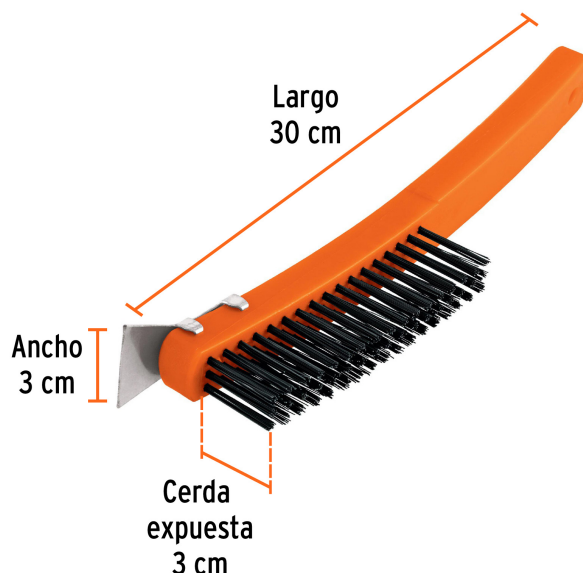

TRUPER

CÓDIGO: 11539 CLAVE: CEA-18E

Cepillo de alambre 51 pinceles acero al carbono c/espátula

- Cerdas de acero al carbono
- Mango de polipropileno
- Remueve pintura vieja, óxido, hollín
- Espátula para remover adherencias pesadas en lugares de difícil acceso
- Para limpiar superficies de concreto, piedra, metal y madera

Espátula

Certificaciones y garantías

- Garantizado contra defectos de fabricación o mano de obra. La garantía se puede hacer válida con cualquier distribuidor de TRUPER

Especificaciones

Calibre	0.35 mm
Cerda expuesta	3 cm
Alambres por pincel	28
Dimensiones (largo x ancho)	30 x 3 cm
Empaque individual	Granel
Inner	6
Master	36
Pallet	1620

Datos de Empaque (Medidas y pesos aproximados)

Empaque Individual	Medidas: Alto: 6.5 cm (2 1/2") Ancho: 3.8 cm (1 1/2") Largo: 30.6 cm (12") Peso: 0.16 kg (0.35 lb)
Inner	Medidas: Alto: 10 cm (4") Ancho: 10.8 cm (4 1/4") Largo: 31.4 cm (12 1/2") Peso: 1.04 kg (2.29 lb)
Master	Medidas: Alto: 22.2 cm (8 3/4") Ancho: 32.5 cm (13") Largo: 35 cm (14") Peso: 6.56 kg (14.46 lb)

País de origen

Fabricado en China bajo las estrictas especificaciones de GRUPO TRUPER

Imagenes complementarias

EMPAQUE INNER

Contiene: 6 piezas

Peso: 1.04 kg (2.29 lb)

EMPAQUE MASTER

Contiene: 6 inner (36 piezas)