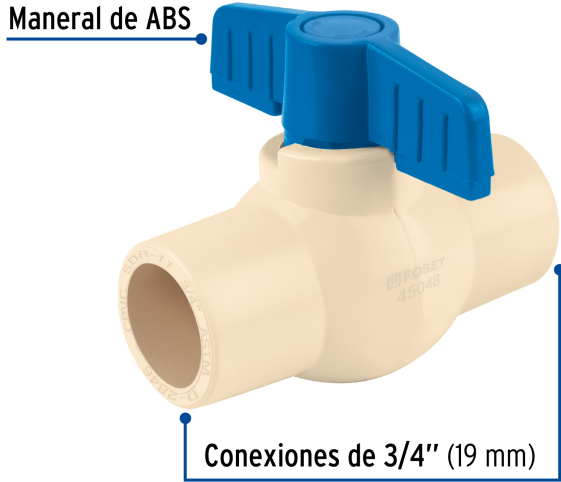

País de origen

Fabricado en China bajo las estrictas especificaciones de GRUPO TRUPER

Imágenes complementarias