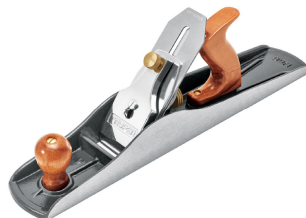

Para cepillos de carpintero

6C