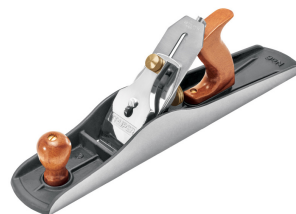

Imágenes complementarias

Para cepillos de carpintero

Para cepillos de carpintero

6L