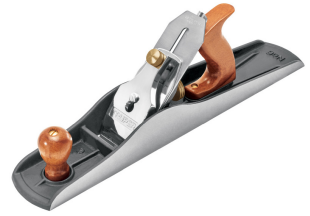

Imagenes complementarias

Para cepillos de carpintero

4C

4L

5C

5L

Para cepillos de carpintero

6C

6L