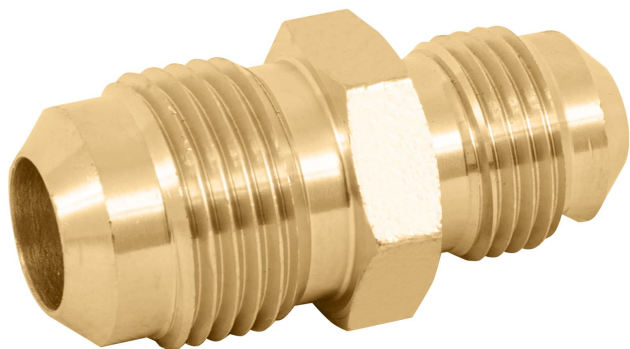

CÓDIGO: 47439 CLAVE: CLG-472

Niple unión de latón de 3/8" X 1/2", Foset

- Fabricado en latón para máxima duración
- Roscas macho FLARE
- Para gas L.P. y natural
- Fácil instalación

Certificaciones y garantías

- Garantizado contra defectos de fabricación o mano de obra. La garantía se puede hacer válida con cualquier distribuidor de TRUPER

Especificaciones

Conexiones macho	3/8" x 1/2" FLARE
Empaque individual	Granel
Inner	10
Master	330
Pallet	23760

País de origen

Fabricado en China bajo las estrictas especificaciones de GRUPO TRUPER

Imagenes complementarias

Rosca macho FLARE