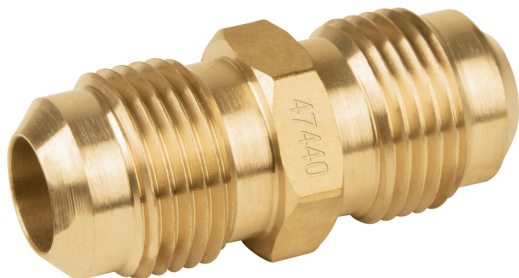

CÓDIGO: 47440 CLAVE: CLG-473

## Niple unión de latón de 1/2" X 1/2", Foset

- Fabricado en latón para máxima duración
- Roscas macho FLARE
- Para gas L.P. y natural
- Fácil instalación

### Especificaciones

Conexiones macho	1/2" x 1/2" FLARE
Empaque individual	Granel
Inner	10
Master	300
Pallet	18000