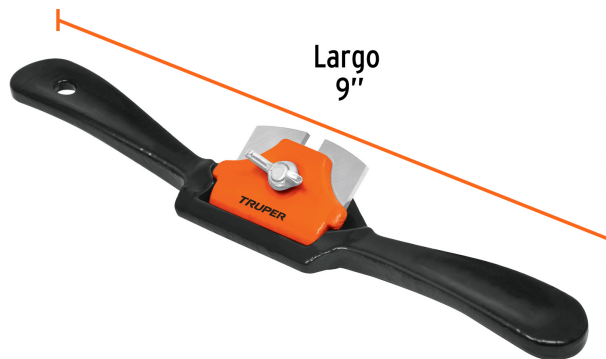

Imagenes complementarias

Cuchilla reemplazable

Largo
9"