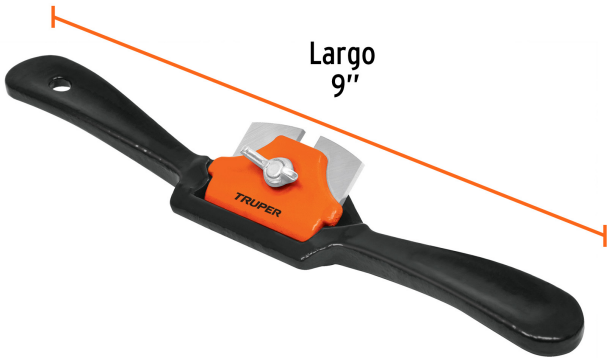

TRUPER

CÓDIGO: 12058 CLAVE: E-9R

Escochebre recto 9", Truper

- Cuerpo de acero que proporciona mayor resistencia
- Cuchilla de acero al alto carbono para mayor tiempo de vida
- Espesor de cuchilla: **2 mm**
- Para superficies planas o convexas

Refacciones y/o accesorios disponibles en catálogo (no incluidas)

Código	Clave	Descripción
12842	REP-E9	Repuesto de cuchilla para escochebre E-9R, Truper

Imágenes complementarias

Cuchilla reemplazable

Largo
9"

Imagenes complementarias

EMPAQUE INDIVIDUAL

Peso: 0.3 kg (0.7 lb)

EMPAQUE INNER

Contiene: 3 piezas

Peso: 0.94 kg (2 lb)

EMPAQUE MASTER

Contiene: 6 inner (18 piezas)

Peso: 6.1 kg (13.5 lb)