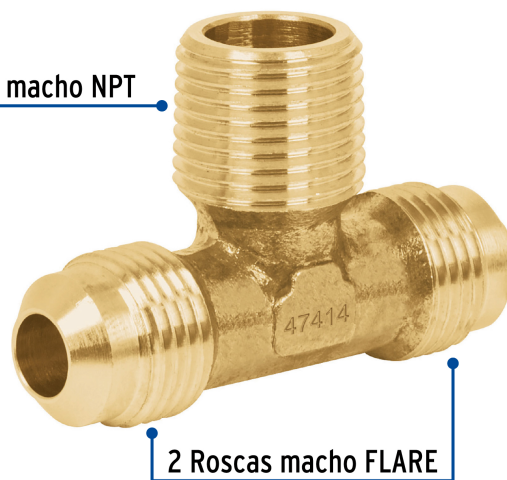

CÓDIGO: 47414 CLAVE: CLG-711

Tee terminal de latón centro 3/8", Foset

- Fabricada en latón para máxima duración
- 2 Roscas macho FLARE y 1 rosca macho NPT
- Para gas L.P. y natural
- Fácil instalación

Certificaciones y garantías

- Garantizado contra defectos de fabricación o mano de obra. La garantía se puede hacer válida con cualquier distribuidor de TRUPER

Especificaciones

Conexiones macho	3/8" FLARE x 3/8" - 18 NPT
Empaque individual	Granel
Pallet	13500
Inner	10
Master	300

País de origen

Fabricado en China bajo las estrictas especificaciones de GRUPO TRUPER

Imágenes complementarias

Rosca macho NPT

2 Roscas macho FLARE