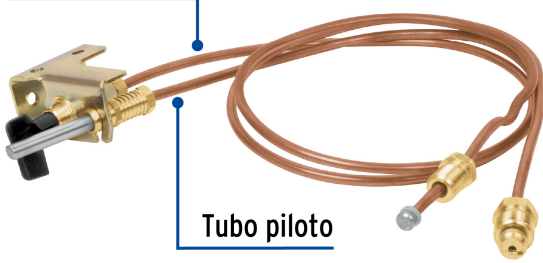

CÓDIGO: 49212 CLAVE: TEPAR-60

Termopar con piloto, tubo de cobre, 60 cm, Foset

- Tubo de cobre
- Conexiones de latón
- Para calentadores de paso y de depósito
- Detecta la flama en un piloto, envía una señal al termostato para permitir o impedir el encendido del boiler
- Para gas L.P.

Gas L.P.

Certificaciones y garantías

Especificaciones

Largo	600 mm
Diámetro termopar	3.2 mm
Diámetro piloto	3.2 mm
Empaque individual	Caballote
Pallet	4000
Inner	10
Master	100

País de origen

Fabricado en China bajo las estrictas especificaciones de GRUPO TRUPER

Imágenes complementarias

Tubo termopar

Tubo piloto