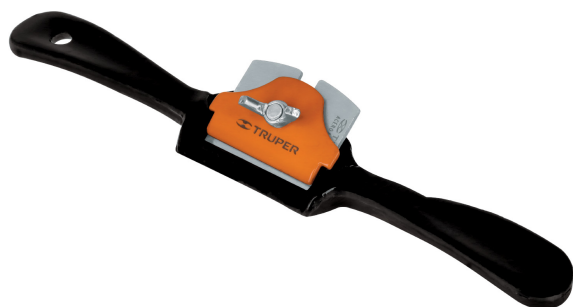

TRUPER

CÓDIGO: 12059 CLAVE: E-9C

Escochebre curvo 9", Truper

- Cuerpo de acero que proporciona mayor resistencia
- Cuchilla de acero al alto carbono para mayor tiempo de vida
- Espesor de chuchilla: **2 mm**
- Para superficies cóncavas

Cara curva

Especificaciones

Ancho de corte	1 3/4" (45 mm)
Largo	9" (230 mm)
Empaque individual	Blíster
Inner	3
Master	18
Pallet	1296

País de Origen

Fabricado en China bajo las estrictas especificaciones de GRUPO TRUPER

Refacciones y/o accesorios disponibles en catálogo (no incluidas)

Código	Clave	Descripción
12842	REP-E9	Repuesto de cuchilla para escochebre E-9R, Truper

Imágenes complementarias

Cuchilla reemplazable

Mango