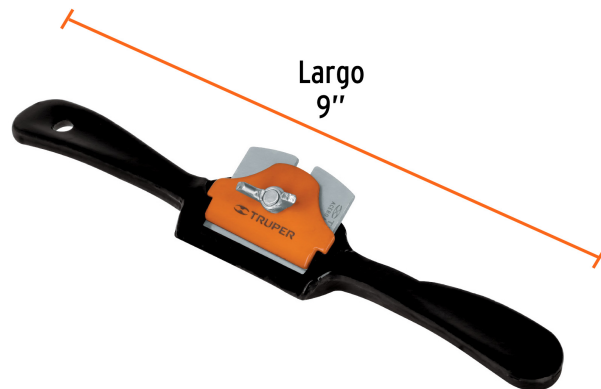

TRUPER

CÓDIGO: 12059 CLAVE: E-9C

Escochebre curvo 9", Truper

- Cuerpo de acero que proporciona mayor resistencia
- Cuchilla de acero al alto carbono para mayor tiempo de vida
- Espesor de chuchilla: **2 mm**
- Para superficies cóncavas

Cara curva

Especificaciones

Ancho de corte	1 3/4" (45 mm)
Largo	9" (230 mm)
Empaque individual	Blíster
Inner	3
Master	18
Pallet	1296

País de Origen

Fabricado en China bajo las estrictas especificaciones de GRUPO TRUPER

Refacciones y/o accesorios disponibles en catálogo (no incluidas)

Código	Clave	Descripción
12842	REP-E9	Repuesto de cuchilla para escochebre E-9R, Truper

Imágenes complementarias

Cuchilla reemplazable

Mango