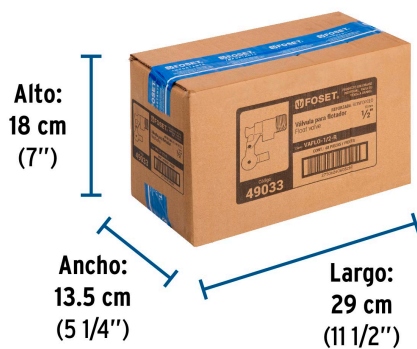

### Especificaciones

Medida	1/2" (13 mm)
Presión máxima	1,379 kPa / 200 PSI
Tipo de rosca	1/2" - 14 NPT
Peso	170 g
Empaque individual	Etiqueta
Inner	6
Master	48
Pallet	5376

### Datos de Empaque (Medidas y pesos aproximados)

<b>Empaque Individual</b>	<b>Medidas:</b> Alto: 6 cm (2 1/4") Ancho: 2.4 cm (1") Largo: 7.4 cm (3") <b>Peso:</b> 0.17 kg (0.37 lb)
<b>Inner</b>	<b>Medidas:</b> Alto: 6.5 cm (2 1/2") Ancho: 7.8 cm (3") Largo: 12 cm (4 3/4") <b>Peso:</b> 1.03 kg (2.27 lb)
<b>Master</b>	<b>Medidas:</b> Alto: 18 cm (7") Ancho: 13.5 cm (5 1/4") Largo: 29 cm (11 1/2") <b>Peso:</b> 8.42 kg (18.56 lb)

**País de origen**

Fabricado en China bajo las estrictas especificaciones de GRUPO TRUPER

**Imágenes complementarias****EMPAQUE INNER**

Contiene: 6 piezas

Peso: 1.03 kg (2.27 lb)

**EMPAQUE MASTER**

Contiene: 8 inner (48 piezas)

Peso: 8.42 kg (18.56 lb)