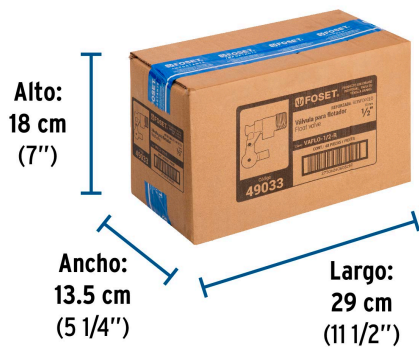

- Garantizado contra defectos de fabricación o mano de obra. La garantía se puede hacer válida con cualquier distribuidor de TRUPER

Especificaciones

Medida	1/2" (13 mm)
Presión máxima	1,379 kPa / 200 PSI
Tipo de rosca	1/2" - 14 NPT
Peso	170 g
Empaque individual	Etiqueta
Inner	6
Master	48
Pallet	5376

Datos de Empaque (Medidas y pesos aproximados)

Empaque Individual	Medidas: Alto: 6 cm (2 1/4") Ancho: 2.4 cm (1") Largo: 7.4 cm (3") Peso: 0.17 kg (0.37 lb)
Inner	Medidas: Alto: 6.5 cm (2 1/2") Ancho: 7.8 cm (3") Largo: 12 cm (4 3/4") Peso: 1.03 kg (2.27 lb)
Master	Medidas: Alto: 18 cm (7") Ancho: 13.5 cm (5 1/4") Largo: 29 cm (11 1/2") Peso: 8.42 kg (18.56 lb)

País de origen

Fabricado en China bajo las estrictas especificaciones de GRUPO TRUPER

Imágenes complementarias

EMPAQUE INNER

Contiene: 6 piezas

Peso: 1.03 kg (2.27 lb)

EMPAQUE MASTER

Contiene: 8 inner (48 piezas)

Peso: 8.42 kg (18.56 lb)