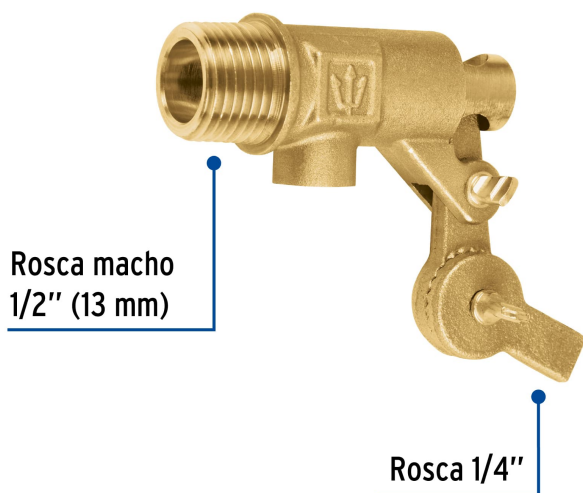

País de origen

Fabricado en China bajo las estrictas especificaciones de GRUPO TRUPER

Imágenes complementarias