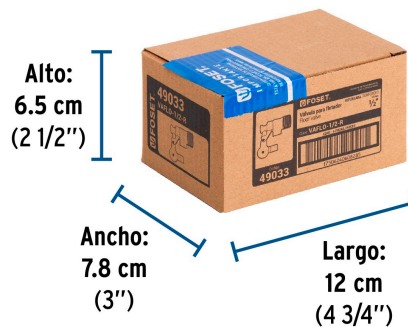

- Garantizado contra defectos de fabricación o mano de obra. La garantía se puede hacer válida con cualquier distribuidor de TRUPER

Especificaciones

Medida	1/2" (13 mm)
Presión máxima	1,379 kPa / 200 PSI
Tipo de rosca	1/2" - 14 NPT
Peso	170 g
Empaque individual	Etiqueta
Inner	6
Master	48
Pallet	5376

Datos de Empaque (Medidas y pesos aproximados)

Empaque Individual	Medidas: Alto: 6 cm (2 1/4") Ancho: 2.4 cm (1") Largo: 7.4 cm (3") Peso: 0.17 kg (0.37 lb)
Inner	Medidas: Alto: 6.5 cm (2 1/2") Ancho: 7.8 cm (3") Largo: 12 cm (4 3/4") Peso: 1.03 kg (2.27 lb)
Master	Medidas: Alto: 18 cm (7") Ancho: 13.5 cm (5 1/4") Largo: 29 cm (11 1/2") Peso: 8.42 kg (18.56 lb)

País de origen

Fabricado en China bajo las estrictas especificaciones de GRUPO TRUPER

Imágenes complementarias

EMPAQUE INNER

Contiene: 6 piezas

Peso: 1.03 kg (2.27 lb)

EMPAQUE MASTER

Contiene: 8 inner (48 piezas)

Peso: 8.42 kg (18.56 lb)