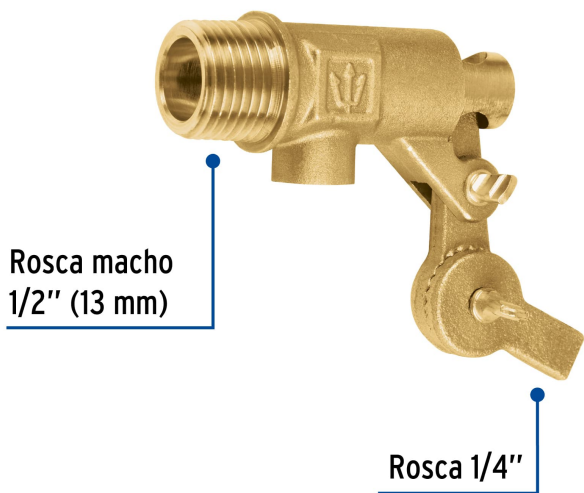

CÓDIGO: 49033 CLAVE: VAFLO-1/2-R

Válvula de flotador de latón 1/2", reforzada, Foset

- Fabricada en latón para máxima duración
- Conexión macho
- Robusta
- Para varilla de flotador de 1/4"

Certificaciones y garantías

- Garantizado contra defectos de fabricación o mano de obra. La garantía se puede hacer válida con cualquier distribuidor de TRUPER

Especificaciones

Medida	1/2" (13 mm)
Presión máxima	1,379 kPa / 200 PSI
Tipo de rosca	1/2" - 14 NPT
Peso	170 g
Empaque individual	Etiqueta
Inner	6
Master	48
Pallet	5376

Datos de Empaque (Medidas y pesos aproximados)

Empaque Individual	Medidas: Alto: 6 cm (2 1/4") Ancho: 2.4 cm (1") Largo: 7.4 cm (3") Peso: 0.17 kg (0.37 lb)
Inner	Medidas: Alto: 6.5 cm (2 1/2") Ancho: 7.8 cm (3") Largo: 12 cm (4 3/4") Peso: 1.03 kg (2.27 lb)
Master	Medidas: Alto: 18 cm (7") Ancho: 13.5 cm (5 1/4") Largo: 29 cm (11 1/2") Peso: 8.42 kg (18.56 lb)

País de origen

Fabricado en China bajo las estrictas especificaciones de GRUPO TRUPER

Imágenes complementarias

EMPAQUE INNER

Contiene: 6 piezas

Peso: 1.03 kg (2.27 lb)

EMPAQUE MASTER

Contiene: 8 inner (48 piezas)