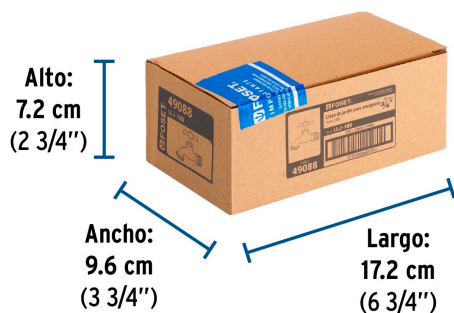

CÓDIGO: 49088 CLAVE: LLJ-180

Llave para manguera, de latón, 180 gr, entrada 3/4", Foset

- Fabricada de latón para máxima duración
- Maneral metálico
- Cierre de compresión
- Para jardín y tomas de agua

Entrada

Salida

Certificaciones y garantías

- Garantizado contra defectos de fabricación o mano de obra. La garantía se puede hacer válida con cualquier distribuidor de TRUPER

Especificaciones

Presión máxima	6 kgf/cm ²
Conexión de entrada	3/4" - 14 NPT
Conexión de salida	3/4" - 11.5 NH (3 hilos)
Peso	180 g
Inner	6
Master	72
Pallet	4536

Datos de Empaque (Medidas y pesos aproximados)

Empaque Individual	Medidas: Alto: 6.6 cm (2 1/2") Ancho: 2.7 cm (1") Largo: 8.3 cm (3 1/4") Peso: 0.18 kg (0.40 lb)
Inner	Medidas: Alto: 7.2 cm (2 3/4") Ancho: 9.6 cm (3 3/4") Largo: 17.2 cm (6 3/4") Peso: 1.08 kg (2.38 lb)
Master	Medidas: Alto: 31.2 cm (12 1/4") Ancho: 18.8 cm (7 1/2") Largo: 30.8 cm (12 1/4") Peso: 13.44 kg (29.63 lb)

País de origen**Fabricado en China bajo las estrictas especificaciones de GRUPO TRUPER****Imágenes complementarias****EMPAQUE INNER**

Contiene: 6 piezas

Peso: 1.08 kg (2.38 lb)

EMPAQUE MASTER

Contiene: 12 inner (72 piezas)