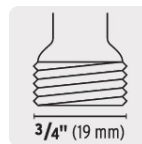

CÓDIGO: 49088 CLAVE: LLJ-180

Llave para manguera, de latón, 180 gr, entrada 3/4", Foset

- Fabricada de latón para máxima duración
- Maneral metálico
- Cierre de compresión
- Para jardín y tomas de agua

Entrada

Salida

Certificaciones y garantías

- Garantizado contra defectos de fabricación o mano de obra. La garantía se puede hacer válida con cualquier distribuidor de TRUPER

Especificaciones

Presión máxima	6 kgf/cm ²
Conexión de entrada	3/4" - 14 NPT
Conexión de salida	3/4" - 11.5 NH (3 hilos)
Peso	180 g
Inner	6
Master	72
Pallet	4536

Datos de Empaque (Medidas y pesos aproximados)

Empaque Individual	Medidas: Alto: 6.6 cm (2 1/2") Ancho: 2.7 cm (1") Largo: 8.3 cm (3 1/4") Peso: 0.18 kg (0.40 lb)
Inner	Medidas: Alto: 7.2 cm (2 3/4") Ancho: 9.6 cm (3 3/4") Largo: 17.2 cm (6 3/4") Peso: 1.08 kg (2.38 lb)
Master	Medidas: Alto: 31.2 cm (12 1/4") Ancho: 18.8 cm (7 1/2") Largo: 30.8 cm (12 1/4") Peso: 13.44 kg (29.63 lb)

País de origen**Fabricado en China bajo las estrictas especificaciones de GRUPO TRUPER****Imágenes complementarias****EMPAQUE INNER**

Contiene: 6 piezas

Peso: 1.08 kg (2.38 lb)

EMPAQUE MASTER

Contiene: 12 inner (72 piezas)